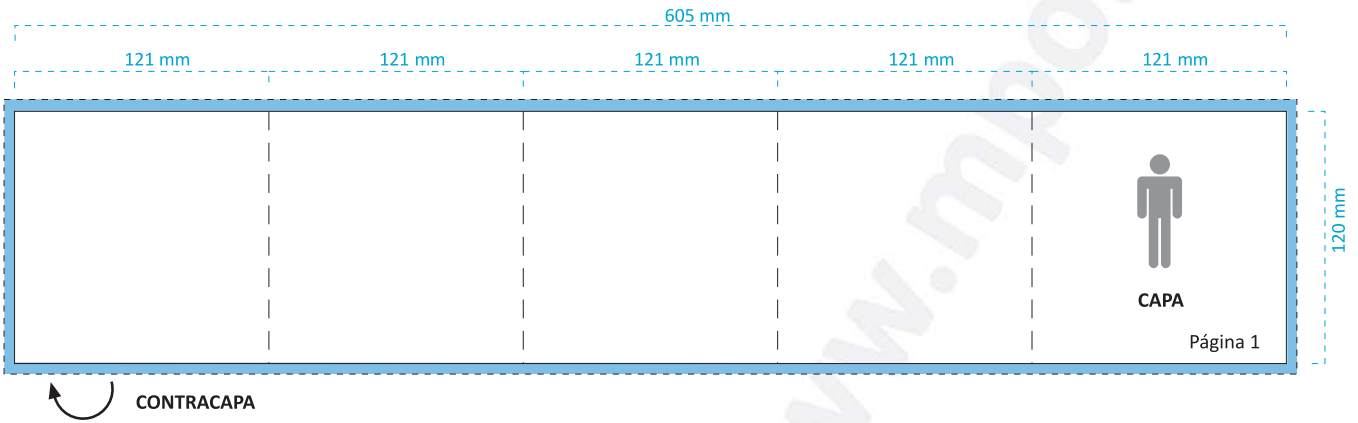

Livro CD, 10 páginas, dobra em zig-zag + Inlay | Ref: L10PPA

Livro