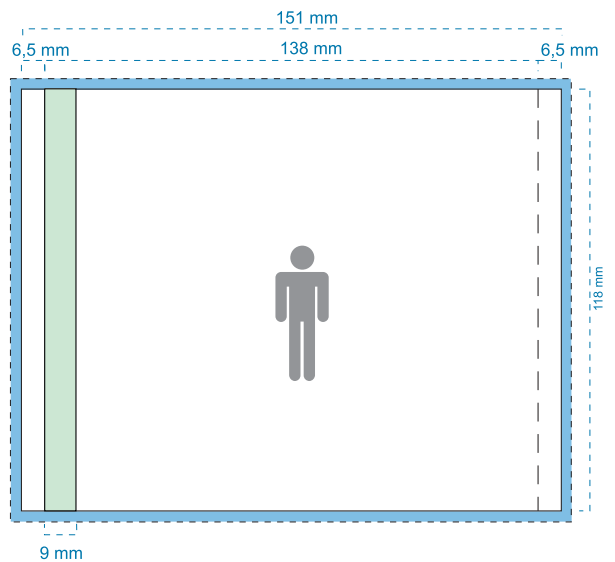

Livro CD, 10 páginas, dobra em zig-zag + Inlay | Ref: L10PPA

## OBSERVAÇÕES A TER EM CONTA

-  Margem de corte, mínimo 3 mm.
-  Apenas para bandeja transparente: a área de 9 x 118 mm corresponde à face visível da bandeja, com a caixa fechada.
- — Marcas de dobra.
- \* A colocação deste livro será feita manualmente.
- \* O interior do livro medirá 121 + 121 + 121 + 121 + 121