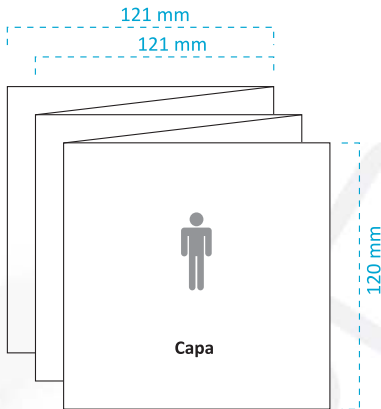

Livro CD, 10 páginas, dobra em zig-zag + Inlay | Ref: L10PPA

Livro