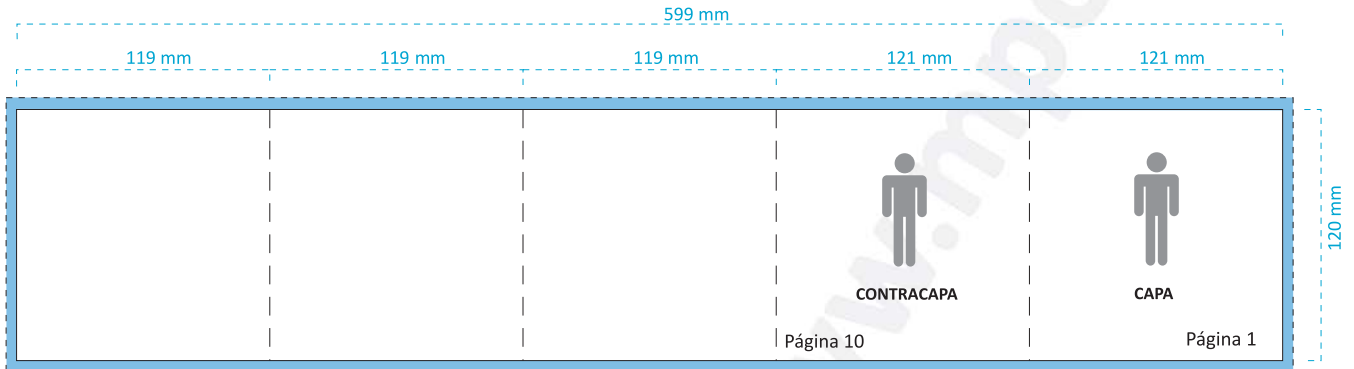

Livro CD, 10 páginas, dobra em zig-zag, com janela + Inlay | Ref: L10PPAV

Livro

Inlay

OBSERVAÇÕES A TER EM CONTA

-  Margem de corte, mínimo 3 mm.
-  Apenas para bandeja transparente: a área de 9 x 118 mm corresponde à face visível da bandeja, com a caixa fechada.
- — Marcas de dobra.
- * A colocação deste livro será feita manualmente.
- * O interior do livro medirá:
121 + 121 + 119 + 119 + 119