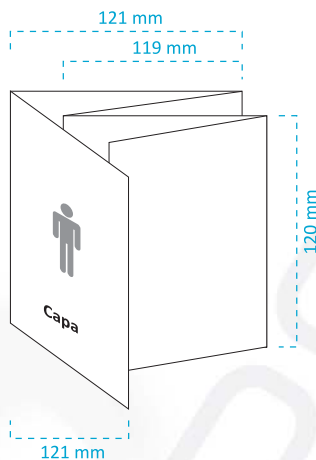

Livro CD, 10 páginas, dobra em zig-zag, com janela + Inlay | Ref: L10PPAV

Livro

Inlay

OBSERVAÇÕES A TER EM CONTA

-  Margem de corte, mínimo 3 mm.
-  Apenas para bandeja transparente: a área de 9 x 118 mm corresponde à face visível da bandeja, com a caixa fechada.
- — Marcas de dobra.
- * A colocação deste livro será feita manualmente.
- * O interior do livro medirá:
121 + 121 + 119 + 119 + 119