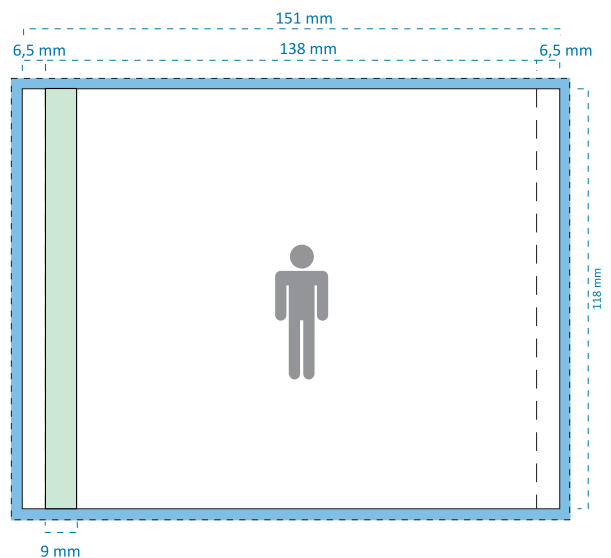

Livro CD, 10 páginas, dobra em zig-zag, com janela + Inlay | Ref: L10PPAV

Livro

Inlay

OBSERVAÇÕES A TER EM CONTA

-  Margem de corte, mínimo 3 mm.
-  Apenas para bandeja transparente: a área de 9 x 118 mm corresponde à face visível da bandeja, com a caixa fechada.
- — Marcas de dobra.
- * A colocação deste livro será feita manualmente.
- * O interior do livro medirá:
121 + 121 + 119 + 119 + 119