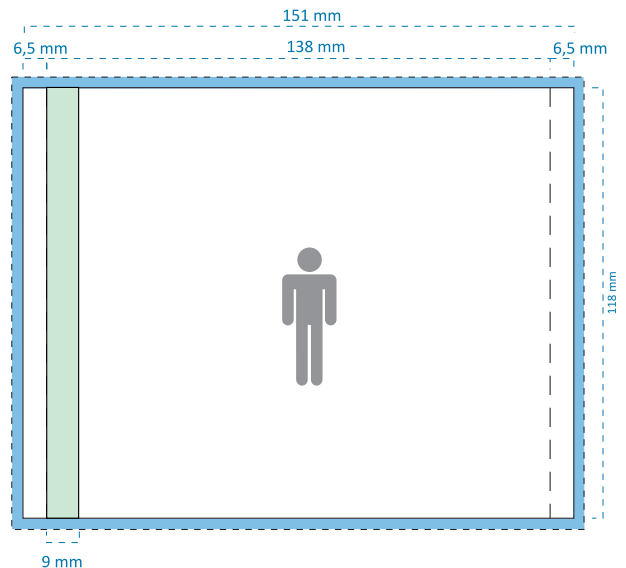

Livro CD, 12 páginas, dobra em zig-zag + Inlay | Ref: L12PPA

Livro

Inlay

OBSERVAÇÕES A TER EM CONTA

-  Margem de corte, mínimo 3 mm.
-  Apenas para bandeja transparente: a área de 9 x 118 mm corresponde à face visível da bandeja, com a caixa fechada.
- — Marcas de dobra.
- * A colocação deste livro será feita manualmente.
- * O interior do livro medirá 121 + 121 + 121 + 121 + 121+121