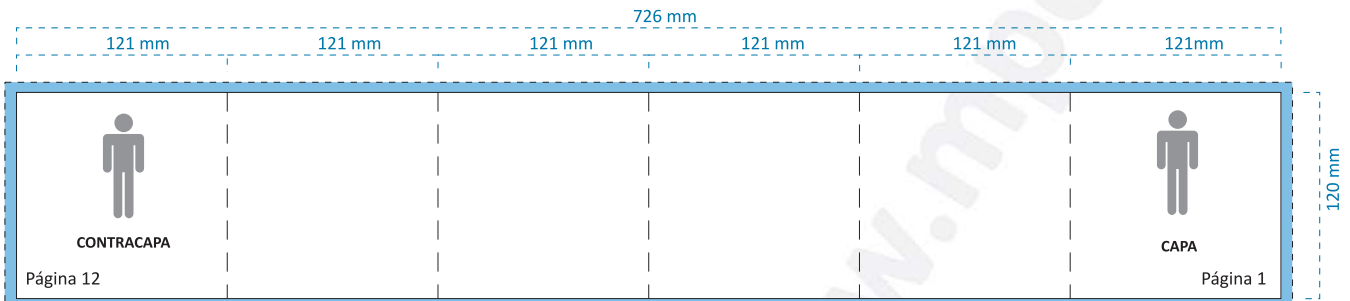

Livro CD, 12 páginas, dobra em zig-zag + Inlay | Ref: L12PPA

Livro

Inlay

OBSERVAÇÕES A TER EM CONTA

-  Margem de corte, mínimo 3 mm.
-  Apenas para bandeja transparente: a área de 9 x 118 mm corresponde à face visível da bandeja, com a caixa fechada.
- — Marcas de dobra.
- * A colocação deste livro será feita manualmente.
- * O interior do livro medirá 121 + 121 + 121 + 121 + 121+121