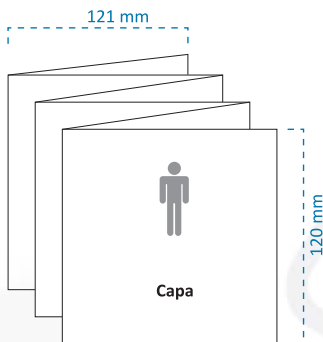

Livro CD, 12 páginas, dobra em zig-zag + Inlay | Ref: L12PPA

Livro

Inlay

OBSERVAÇÕES A TER EM CONTA

-  Margem de corte, mínimo 3 mm.
-  Apenas para bandeja transparente: a área de 9 x 118 mm corresponde à face visível da bandeja, com a caixa fechada.
- — Marcas de dobra.
- * A colocação deste livro será feita manualmente.
- * O interior do livro medirá 121 + 121 + 121 + 121 + 121+121