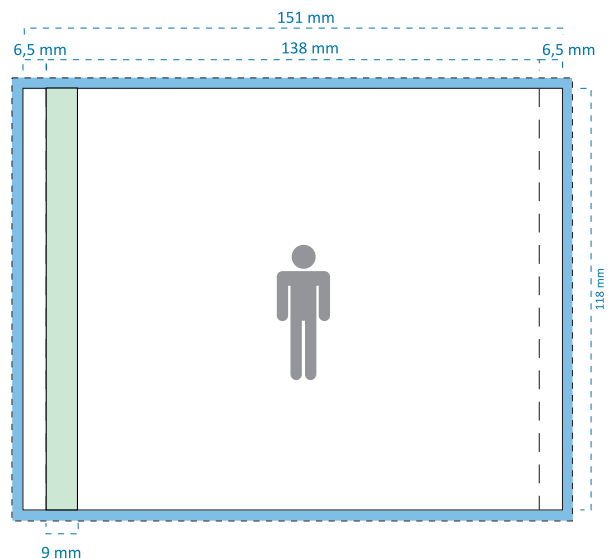

Livro CD, 12 páginas, dobra em zig-zag, com janela + Inlay | Ref: L12PPAV

Livro

Inlay

OBSERVAÇÕES A TER EM CONTA

-  Margem de corte, mínimo 3 mm.
-  Apenas para bandeja transparente: a área de 9 x 118 mm corresponde à face visível da bandeja, com a caixa fechada.
- Marcas de dobra.
- * A colocação deste livro será feita manualmente.
- * O interior do livro medirá 121 + 121 + 120 + 120 + 120 + 120