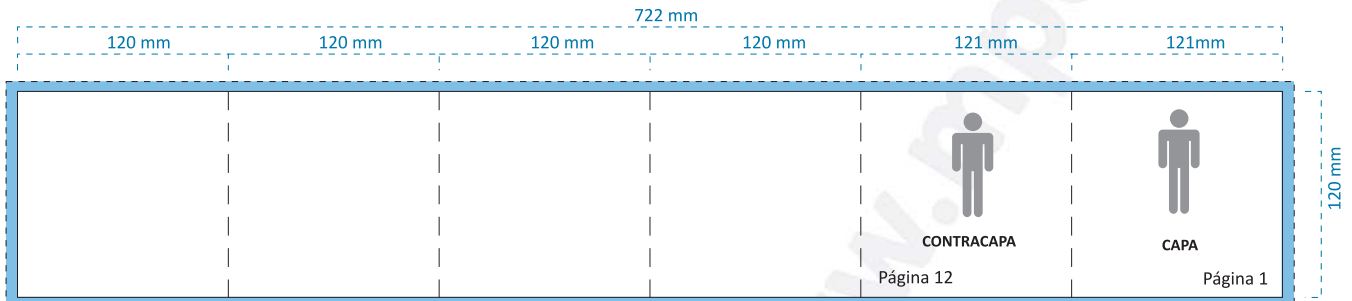

Livro CD, 12 páginas, dobra em zig-zag, com janela + Inlay | Ref: L12PPAV

Livro

Inlay

OBSERVAÇÕES A TER EM CONTA

-  Margem de corte, mínimo 3 mm.
-  Apenas para bandeja transparente: a área de 9 x 118 mm corresponde à face visível da bandeja, com a caixa fechada.
- Marcas de dobra.
- * A colocação deste livro será feita manualmente.
- * O interior do livro medirá 121 + 121 + 120 + 120 + 120 + 120