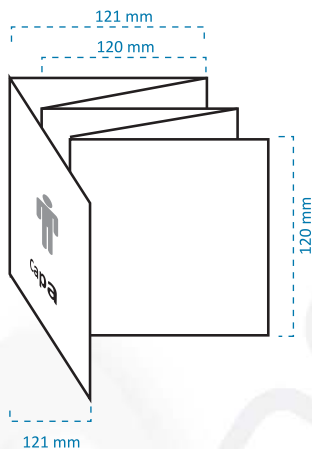

Livro CD, 12 páginas, dobra em zig-zag, com janela + Inlay | Ref: L12PPAV

Livro

Inlay

OBSERVAÇÕES A TER EM CONTA

-  Margem de corte, mínimo 3 mm.
-  Apenas para bandeja transparente: a área de 9 x 118 mm corresponde à face visível da bandeja, com a caixa fechada.
- Marcas de dobra.
- * A colocação deste livro será feita manualmente.
- * O interior do livro medirá 121 + 121 + 120 + 120 + 120 + 120