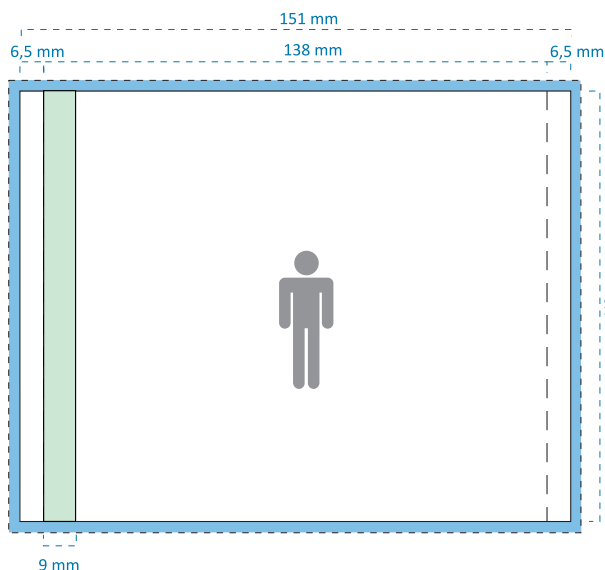

Livro CD, 12 páginas, dobra em paralelo + Inlay | Ref: L12PPP

Livro

Inlay

OBSERVAÇÕES A TER EM CONTA

-  Margem de corte, mínimo 3 mm.
-  Apenas para bandeja transparente: a área de 9 x 118 mm corresponde à face visível da bandeja, com a caixa fechada.
- — Marcas de dobra.
- * Colocação automática se a contracapa estiver fechada.
- * O interior do livro medirá
121 + 121 + 120 + 119 + 120 + 120