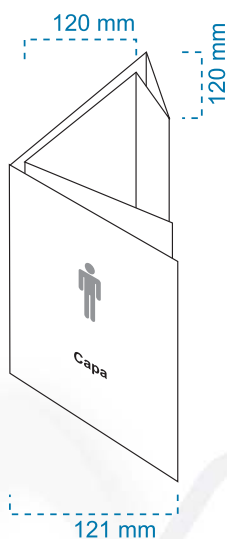

Livro CD, 12 páginas, dobra em paralelo + Inlay | Ref: L12PPP

Livro

Inlay

OBSERVAÇÕES A TER EM CONTA

-  Margem de corte, mínimo 3 mm.
-  Apenas para bandeja transparente: a área de 9 x 118 mm corresponde à face visível da bandeja, com a caixa fechada.
- — Marcas de dobra.
- * Colocação automática se a contracapa estiver fechada.
- * O interior do livro medirá
121 + 121 + 120 + 119 + 120 + 120