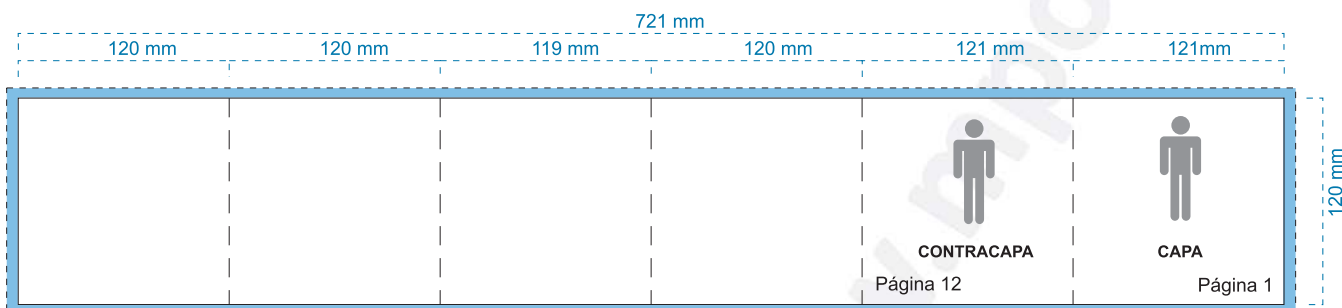

Livro CD, 12 páginas, dobra em paralelo + Inlay | Ref: L12PPP

Livro

Inlay

OBSERVAÇÕES A TER EM CONTA

-  Margem de corte, mínimo 3 mm.
-  Apenas para bandeja transparente: a área de 9 x 118 mm corresponde à face visível da bandeja, com a caixa fechada.
- — Marcas de dobra.
- * Colocação automática se a contracapa estiver fechada.
- * O interior do livro medirá
121 + 121 + 120 + 119 + 120 + 120