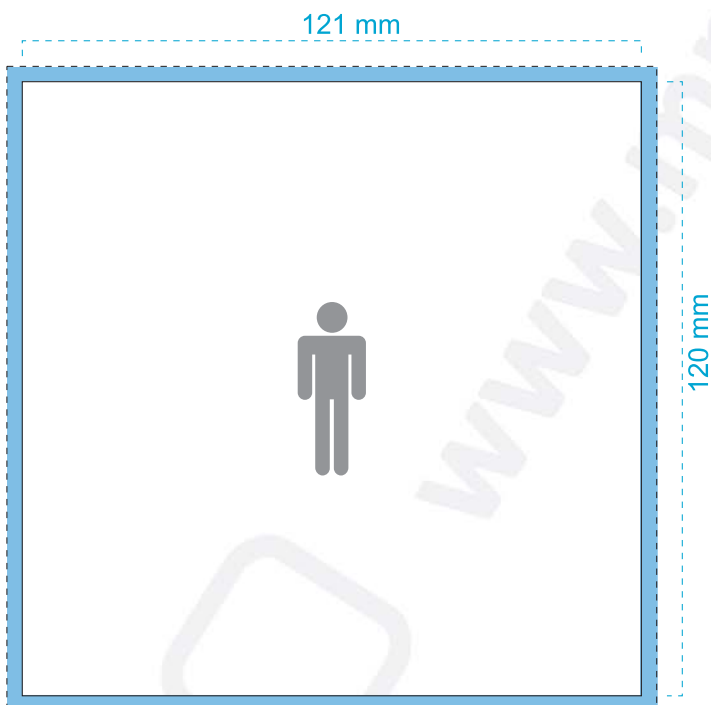

Livro CD, 2 páginas (monofolha) + Inlay | Ref: L2P

Livro

Inlay

OBSERVAÇÕES A TER EM CONTA

-  Margem de corte, mínimo 3 mm.
-  Apenas para bandeja transparente: a área de 9 x 118 mm corresponde à face visível da bandeja, com a caixa fechada.
- — Marcas de dobra.