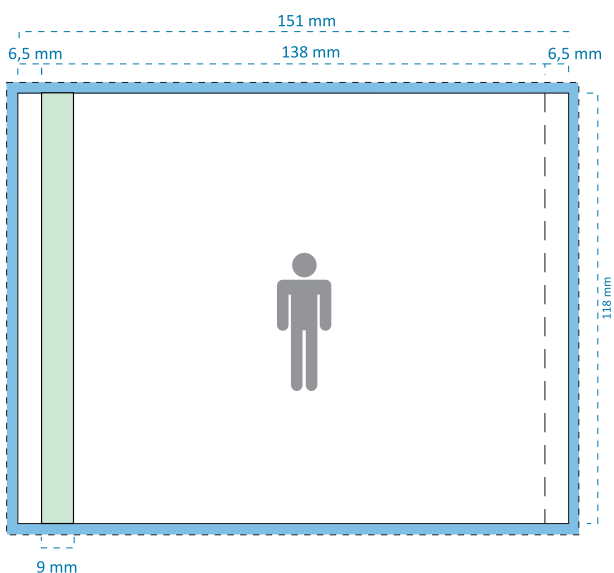

Livro CD, 2 páginas (monofolha) + Inlay | Ref: L2P

Livro

Inlay

OBSERVAÇÕES A TER EM CONTA

-  Margem de corte, mínimo 3 mm.
-  Apenas para bandeja transparente: a área de 9 x 118 mm corresponde à face visível da bandeja, com a caixa fechada.
- — Marcas de dobra.