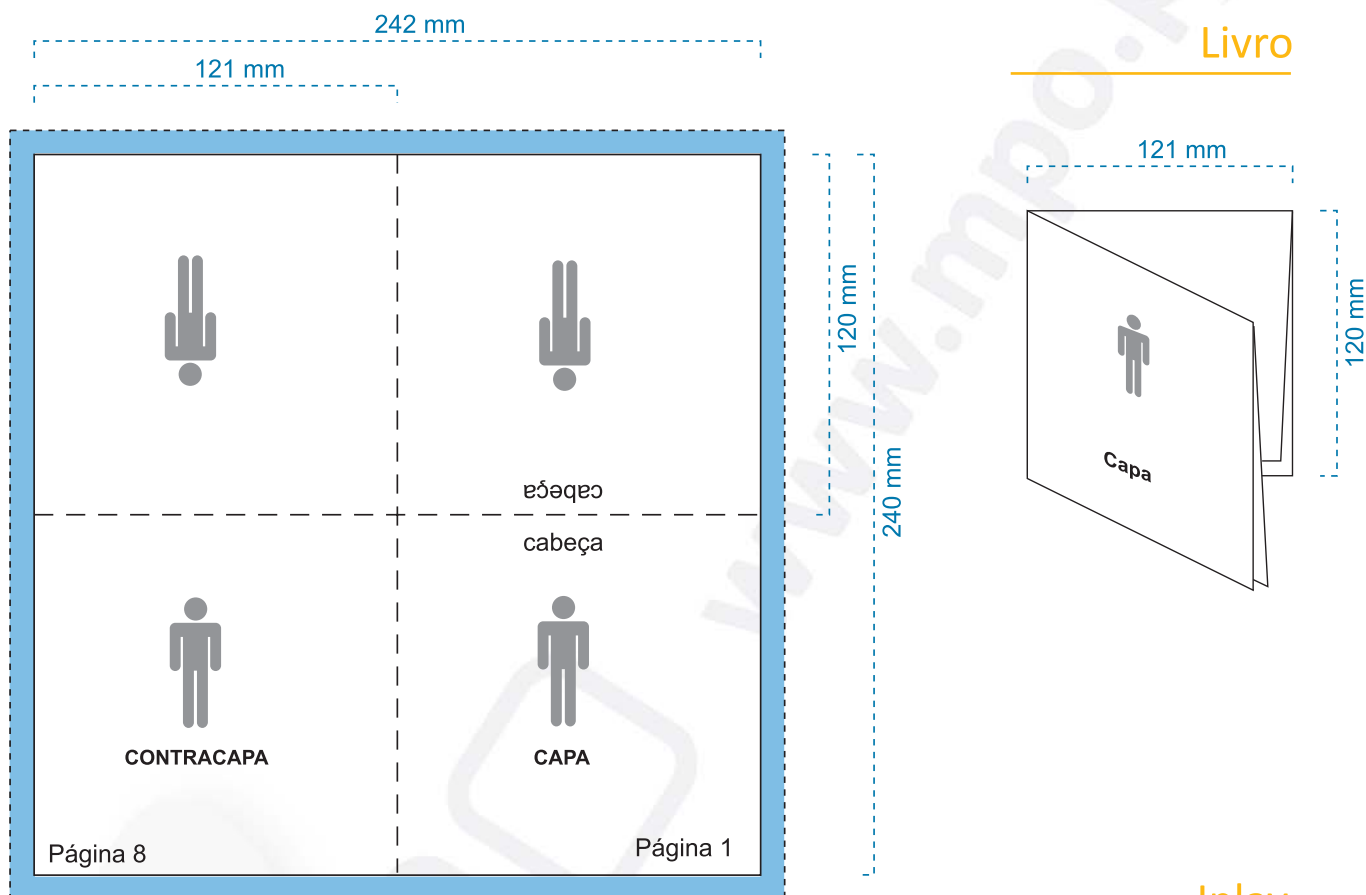

Livro CD, poster, 8 páginas + Inlay | Ref: LP8P

Inlay

OBSERVAÇÕES A TER EM CONTA

-  Margem de corte, mínimo 3 mm.
-  Apenas para bandeja transparente: a área de 9 x 118 mm corresponde à face visível da bandeja, com a caixa fechada.
- Marcas de dobra.
- * Colocação automática se a contracapa estiver fechada.
- * O interior do livro medirá: 121 + 121 / 120 + 120.