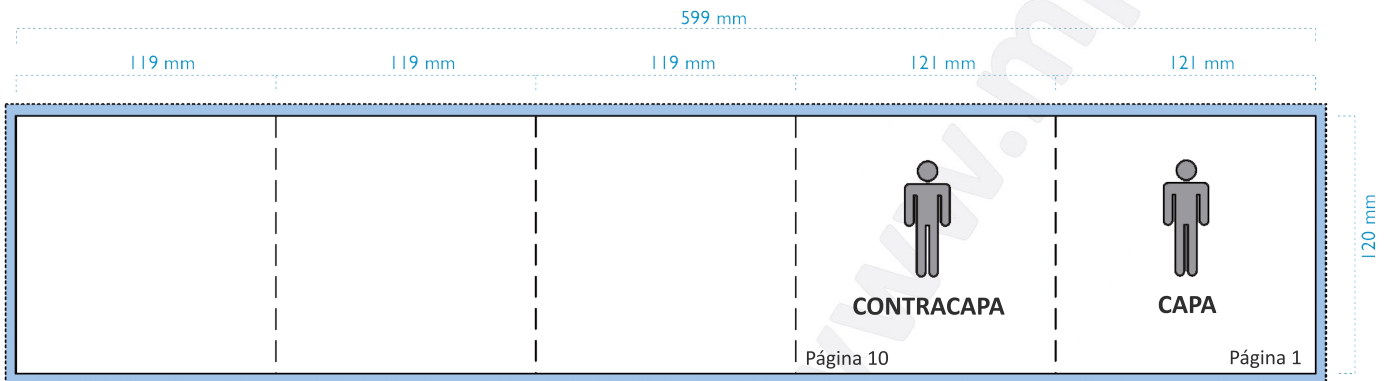

Livro CD/L9 - 10 páginas, dobra em zig-zag, com janela | Ref: L10PPAV

## OBSERVAÇÕES A TER EM CONTA

-  Margem de corte, mínimo 3 mm
-  Marcas de dobra
- \* Colocação à máquina se a contracapa estiver fechada
- \* O interior do livro medirá 121 + 121 + 119 + 119 + 119