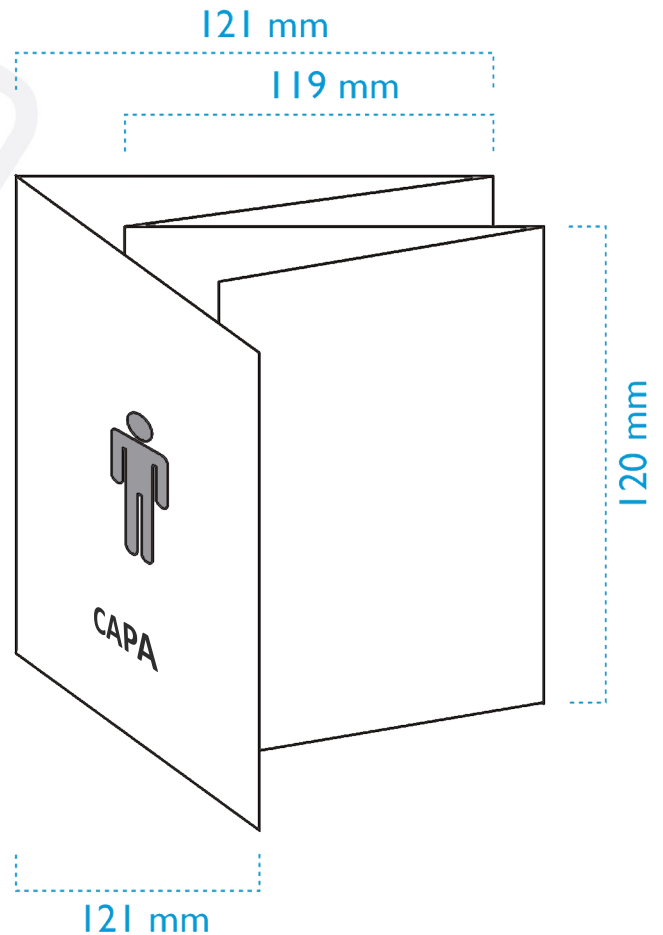

Livro CD/L9 - 10 páginas, dobra em zig-zag, com janela | Ref: L10PPAV

## OBSERVAÇÕES A TER EM CONTA

-  Margem de corte, mínimo 3 mm
-  Marcas de dobra
- \* Colocação à máquina se a contracapa estiver fechada
- \* O interior do livro medirá 121 + 121 + 119 + 119 + 119