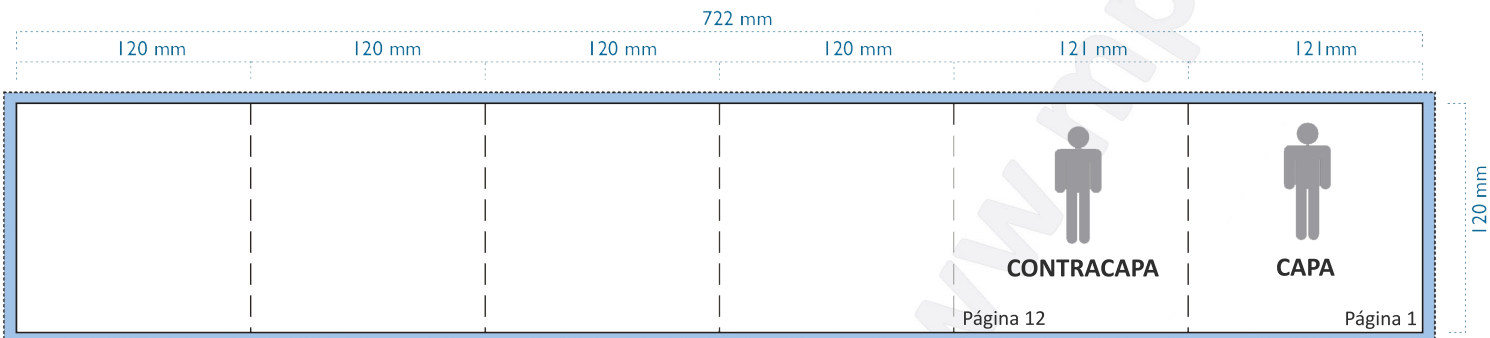

Livro CD/L11 - 12 páginas, dobra em zig-zag, com janela | Ref: L12PPAV

OBSERVAÇÕES A TER EM CONTA

-  Margem de corte, mínimo 3 mm
-  Marcas de dobra
- * Colocação automática se a contracapa estiver fechada
- * O interior do livro medirá
121 + 121 + 120 + 120 + 120 + 120