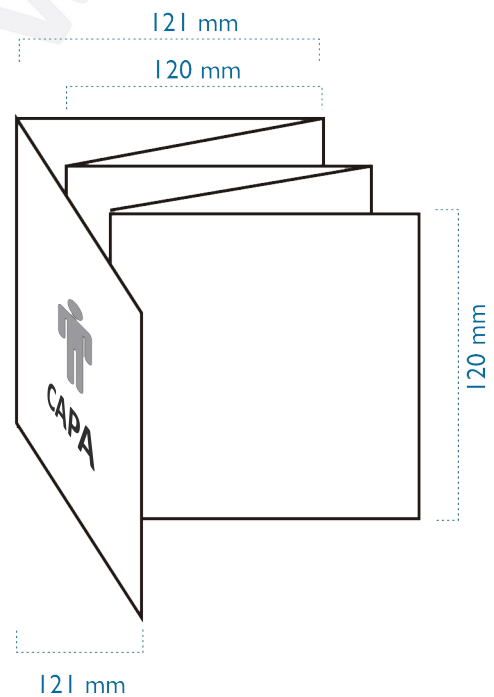

Livro CD/L11 - 12 páginas, dobra em zig-zag, com janela | Ref: L12PPAV

OBSERVAÇÕES A TER EM CONTA

-  Margem de corte, mínimo 3 mm
-  Marcas de dobra
- * Colocação automática se a contracapa estiver fechada
- * O interior do livro medirá
121 + 121 + 120 + 120 + 120 + 120