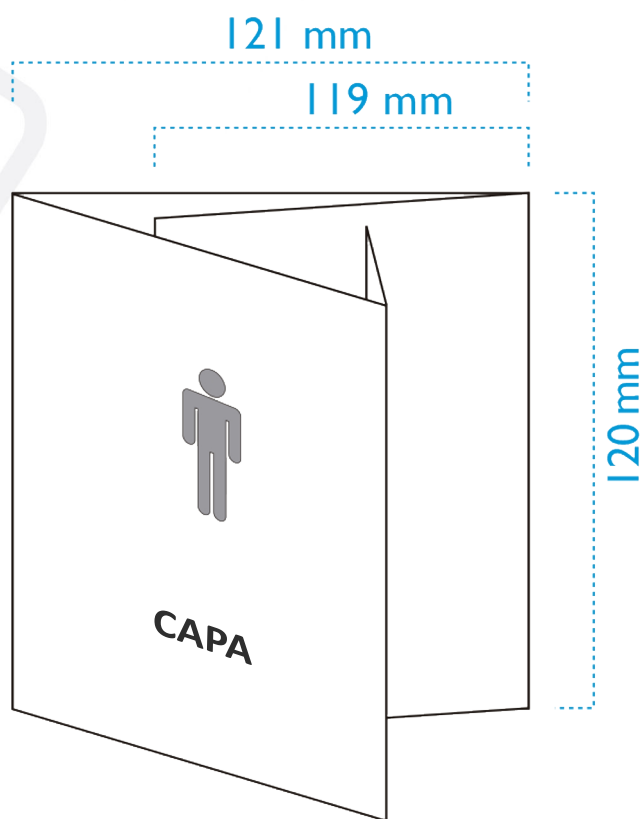

Livro CD/L6 - 8 páginas, dobrado em janela | Ref: L8PPV

OBSERVAÇÕES A TER EM CONTA

-  Margem de corte, mínimo 3 mm
-  Marcas de dobra
- * Colocado à máquina se a contracapa estiver fechada
- * O interior do livro medirá 119 + 121 + 121 + 119