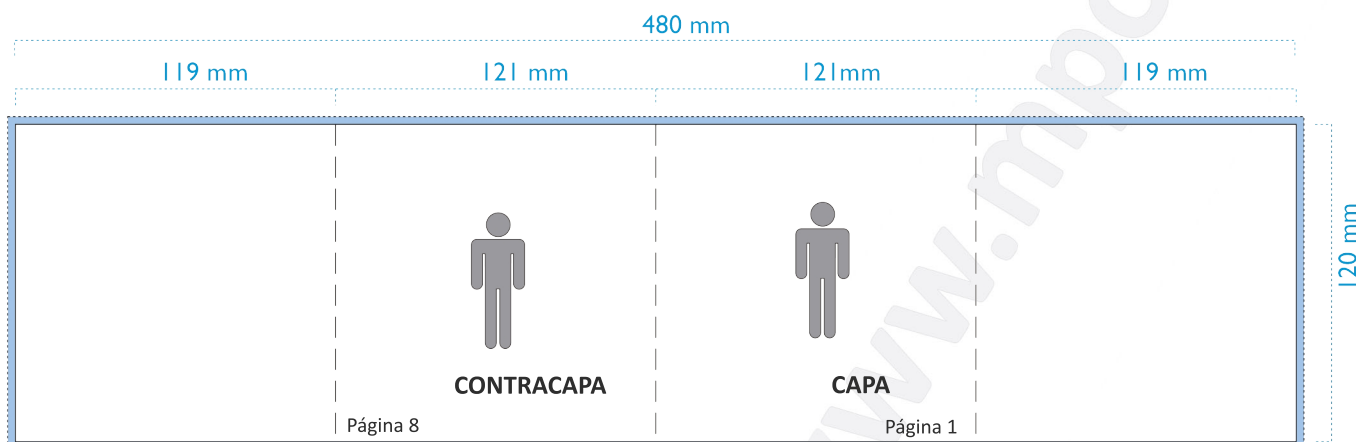

Livro CD/L6 - 8 páginas, dobrado em janela | Ref: L8PPV

OBSERVAÇÕES A TER EM CONTA

-  Margem de corte, mínimo 3 mm
-  Marcas de dobra
- * Colocado à máquina se a contracapa estiver fechada
- * O interior do livro medirá 119 + 121 + 121 + 119