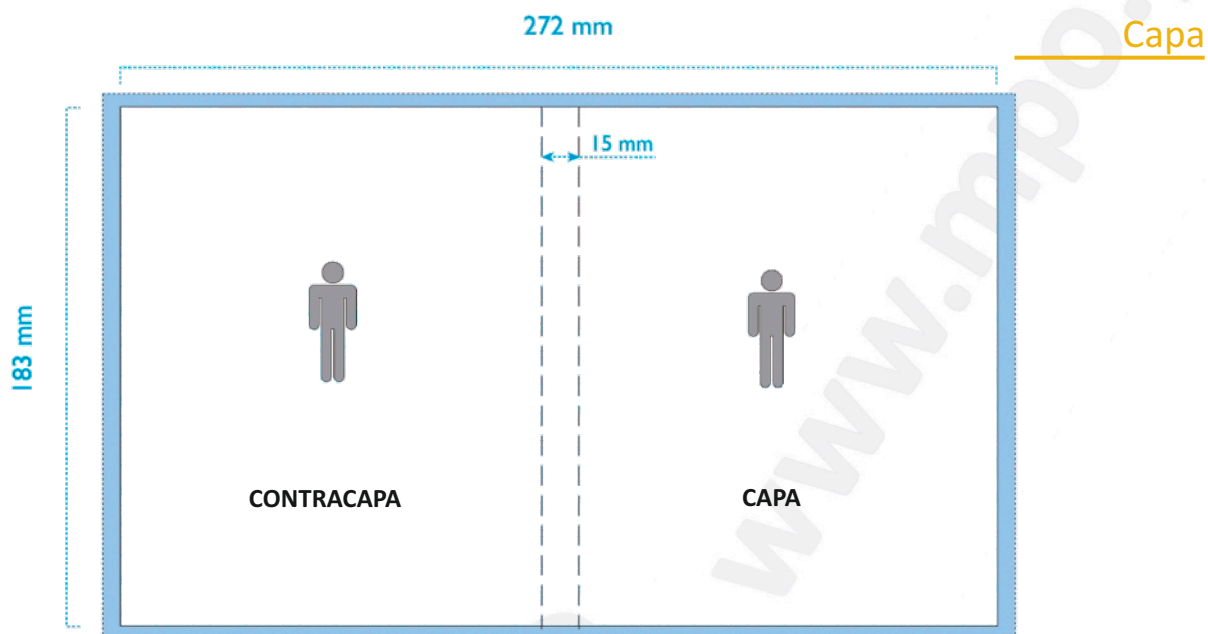

Capa exterior DVD + Livro | Ref: EDVD1

OBSERVAÇÕES A TER EM CONTA

 Margem de corte, mínimo 3 mm

— — Marcas de dobra

* Material:
Papel revestido brilhante 150 g