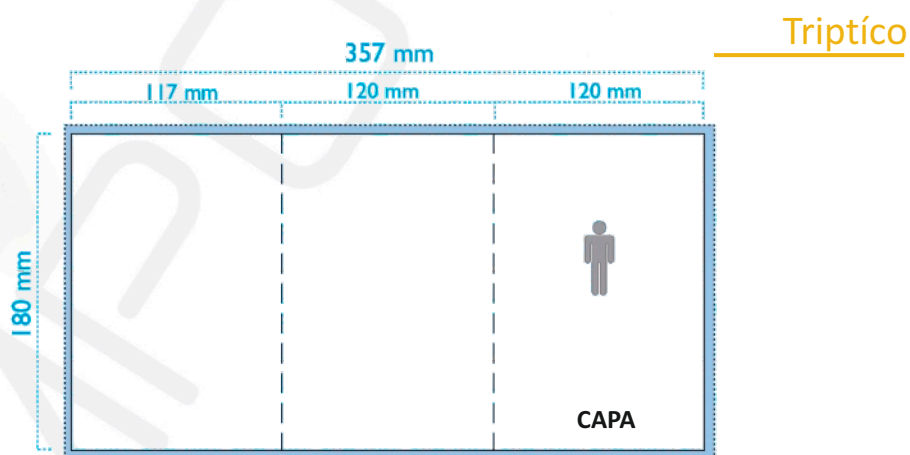

Capa exterior DVD + Livro | Ref: EDVD1

OBSERVAÇÕES A TER EM CONTA

 Margem de corte, mínimo 3 mm

— — Marcas de dobra

* Material:
Papel revestido brilhante 150 g