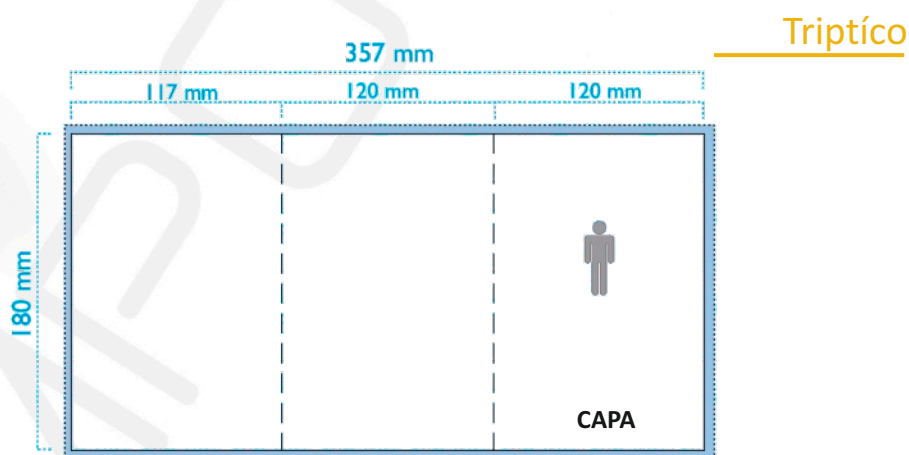

Capa exterior DVD + Livro | Ref: EDVD1

OBSERVAÇÕES A TER EM CONTA

 Margem de corte, mínimo 3 mm

— — Marcas de dobra

* Material:
Papel revestido brilhante 150 g