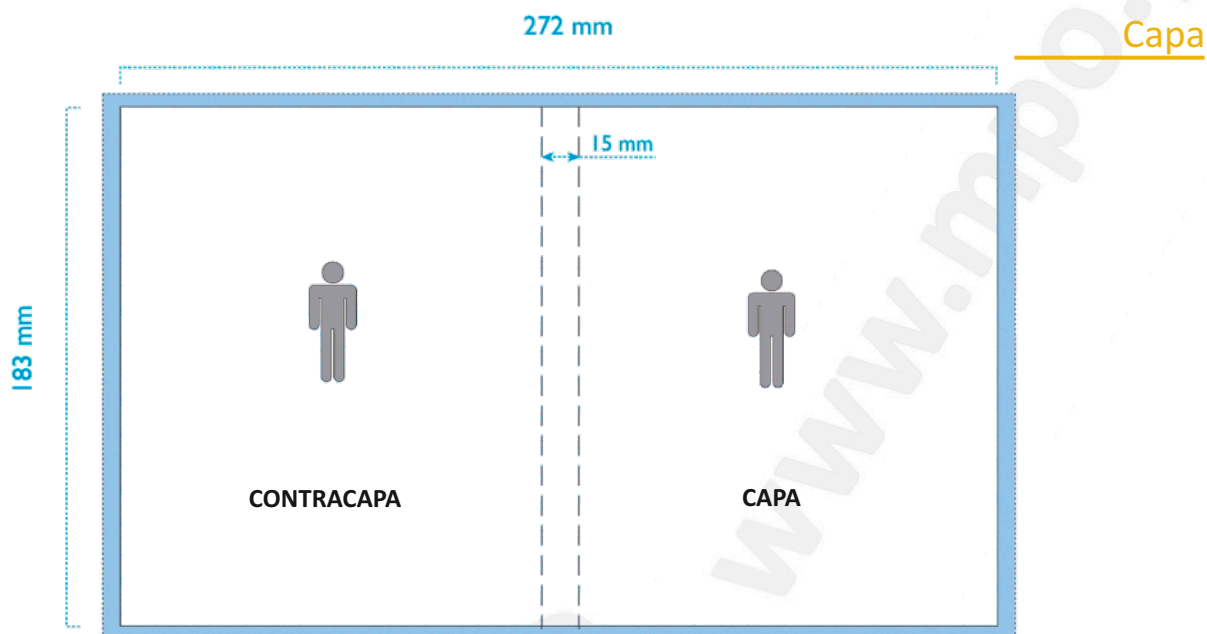

Capa exterior DVD + Livro | Ref: EDVD1

OBSERVAÇÕES A TER EM CONTA

 Margem de corte, mínimo 3 mm

— — Marcas de dobra

* Material:
Papel revestido brilhante 150 g