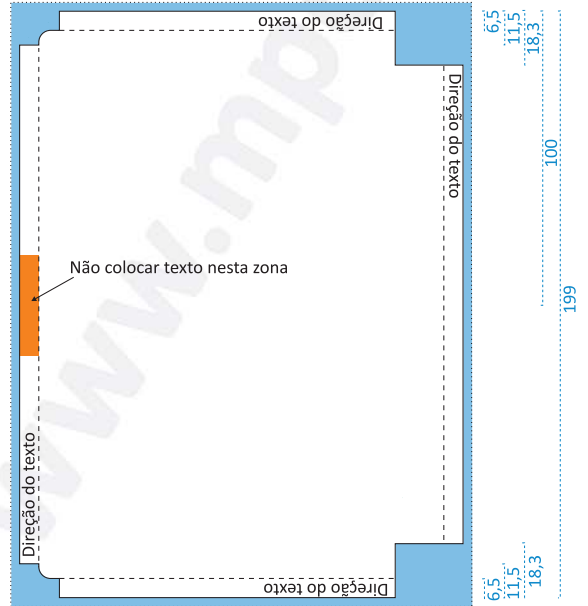

## Livro e inlay Super Jewel Box King | Ref: LSJBK

Inlay (interior)

Inlay (exterior)

Medidas em milímetros

Livro

### OBSERVAÇÕES A TER EM CONTA

-  Margem de corte, mínimo 3 mm
-  Marcas de dobra