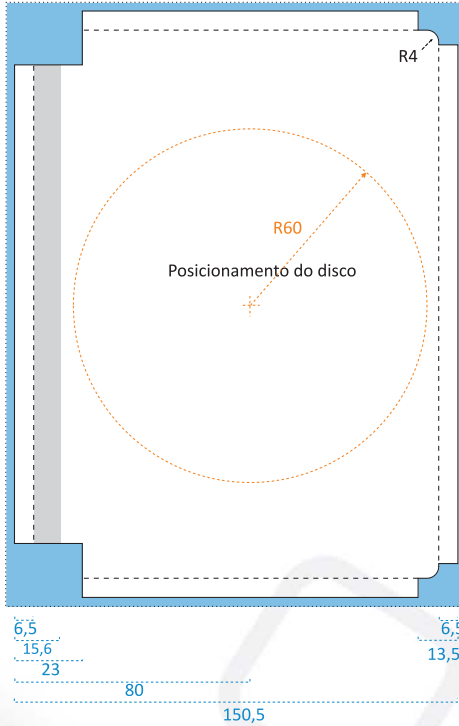

## Livro e inlay Super Jewel Box King | Ref: LSJBK

Inlay (interior)

Inlay (exterior)

Medidas em milímetros

Livro

### OBSERVAÇÕES A TER EM CONTA

-  Margem de corte, mínimo 3 mm
-  Marcas de dobra