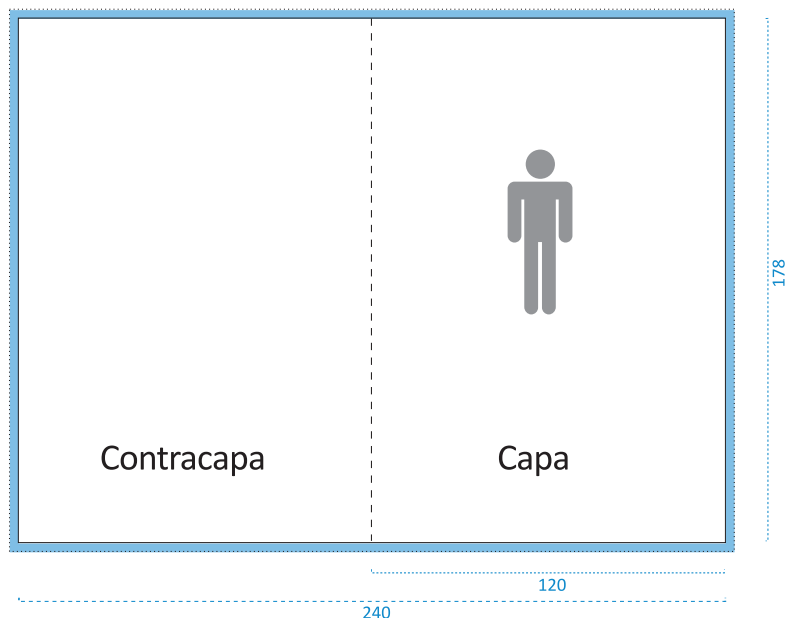

## Livro e inlay Super Jewel Box King | Ref: LSJBK

Inlay (interior)

Inlay (exterior)

Medidas em milímetros

Livro

### OBSERVAÇÕES A TER EM CONTA

-  Margem de corte, mínimo 3 mm
-  Marcas de dobra