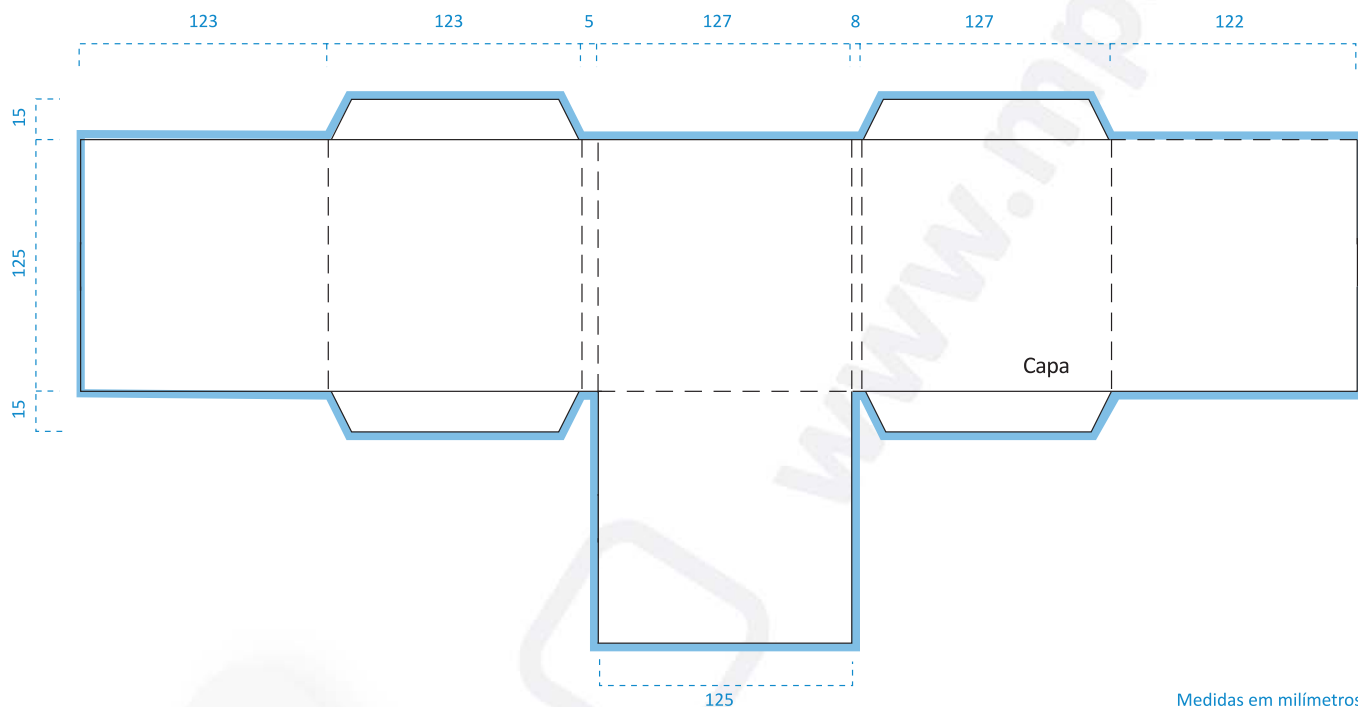

Bolsa de cartão FC33, 3 corpos, com lombada, 2 CD | Ref: FC33/2CD

Medidas em milímetros

OBSERVAÇÕES A TER EM CONTA

 Margem de corte, mínimo 3 mm

— — Marcas de dobra