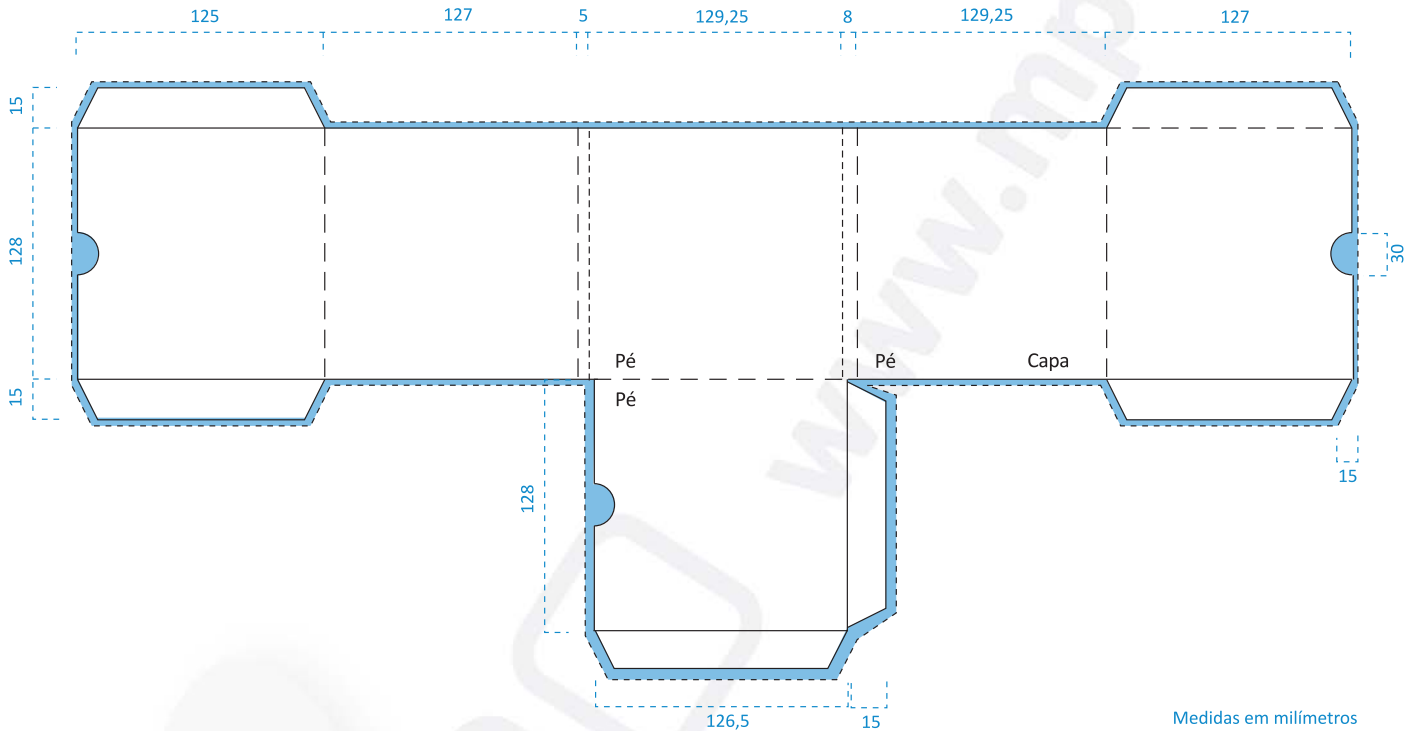

Bolsa de cartão FC33, 3 corpos, 3 CD | Ref: FC33/3CD

Medidas em milímetros

## OBSERVAÇÕES A TER EM CONTA

 Margem de corte, mínimo 3 mm

 Marcas de dobra