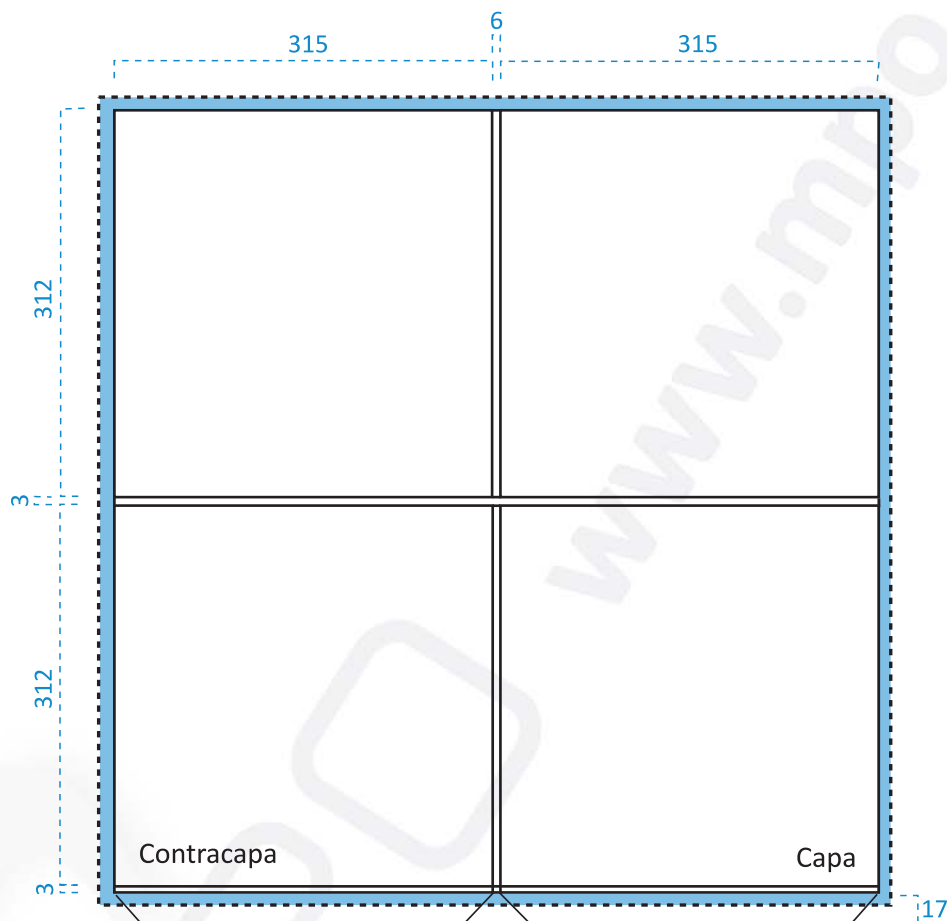

Bolsa dupla para Vinilo, 636 x 630 | Ref: VF 636x630

Medidas em milímetros

OBSERVAÇÕES A TER EM CONTA

-  Margem de corte, mínimo 3 mm
-  Marcas de dobra