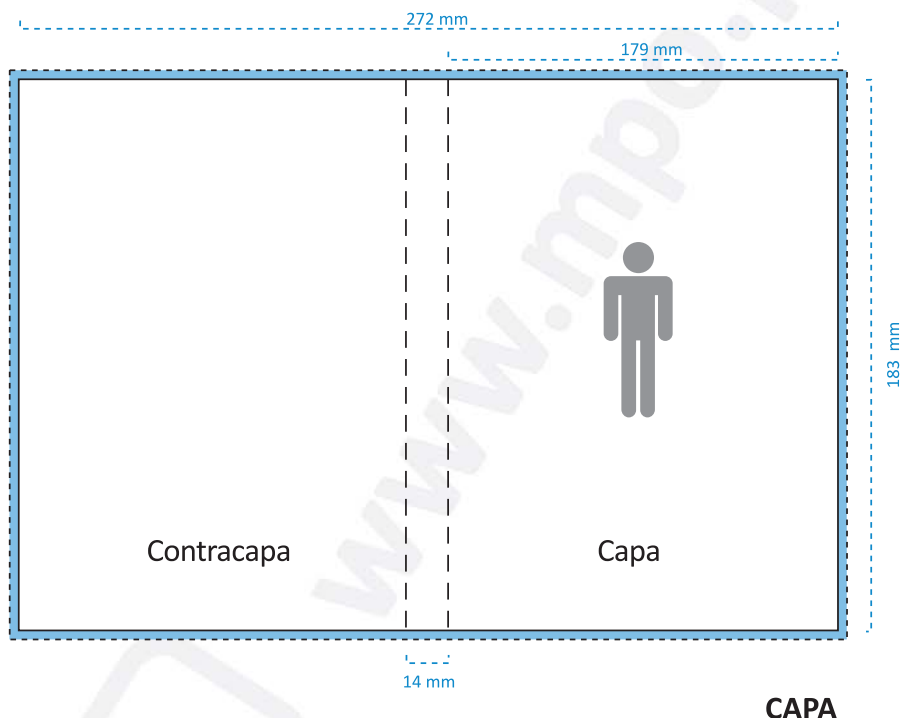

## Capa e Livro para Caixa Blu-ray, 1 ou 2 discos | Ref: LBD

### OBSERVAÇÕES A TER EM CONTA

-  Margem de corte, mínimo 3 mm
-  Marcas de dobra