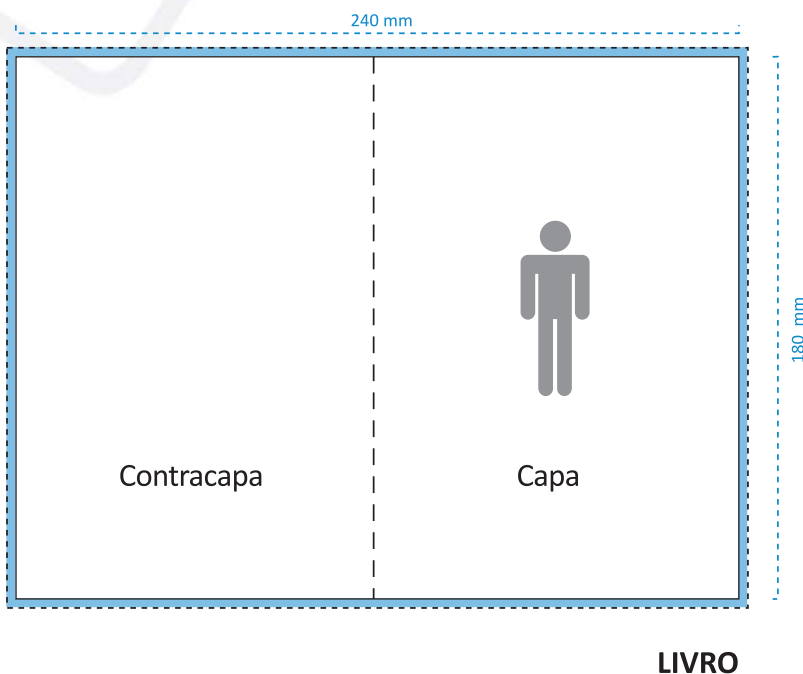

## Capa e Livro para Caixa Blu-ray, 1 ou 2 discos | Ref: LBD

### OBSERVAÇÕES A TER EM CONTA

-  Margem de corte, mínimo 3 mm
-  Marcas de dobra