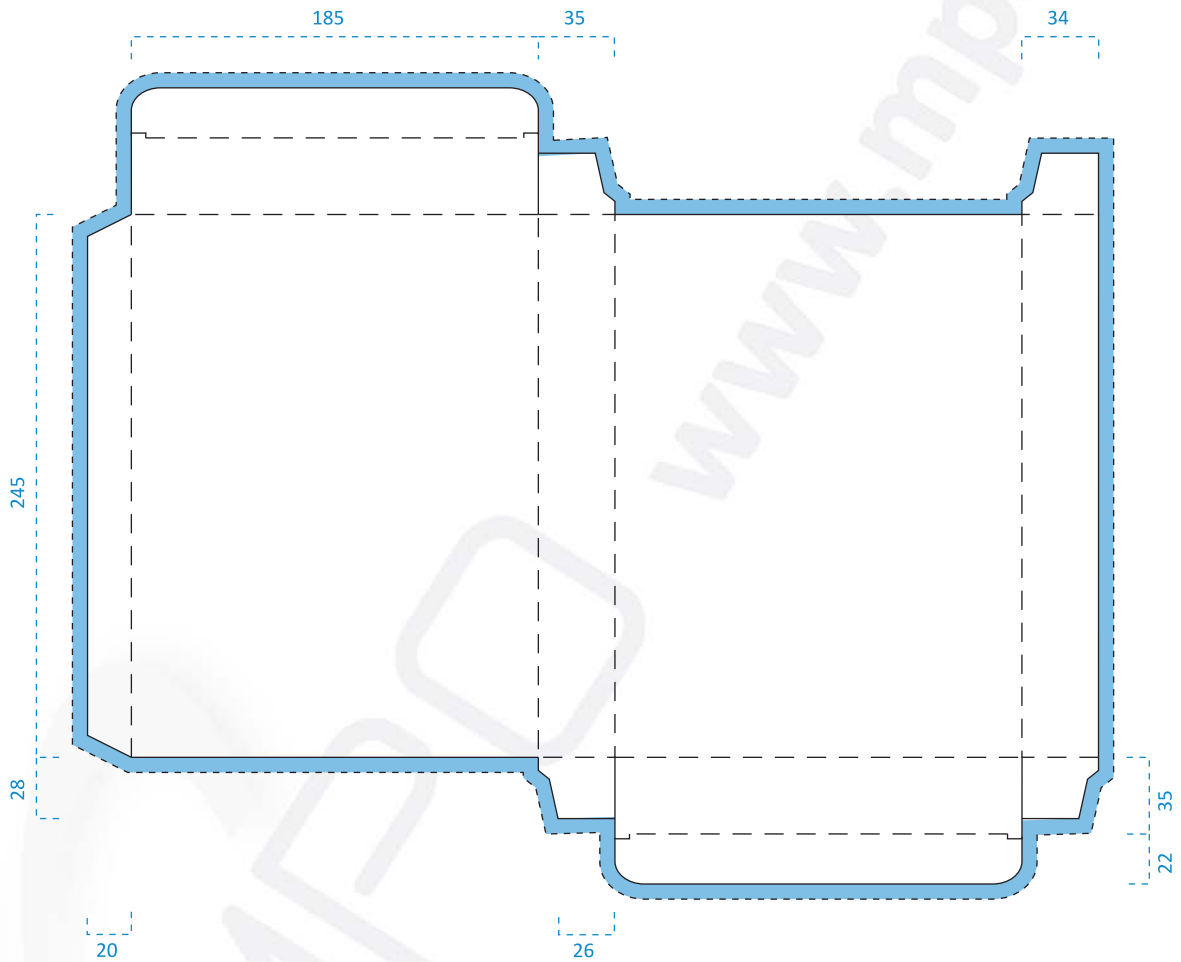

Caixa CM 1, abertura superior, 35 mm de lombada | Ref: C1CM1

Medidas em milímetros

OBSERVAÇÕES A TER EM CONTA

 Margem de corte, mínimo 10 mm

 Marcas de dobra