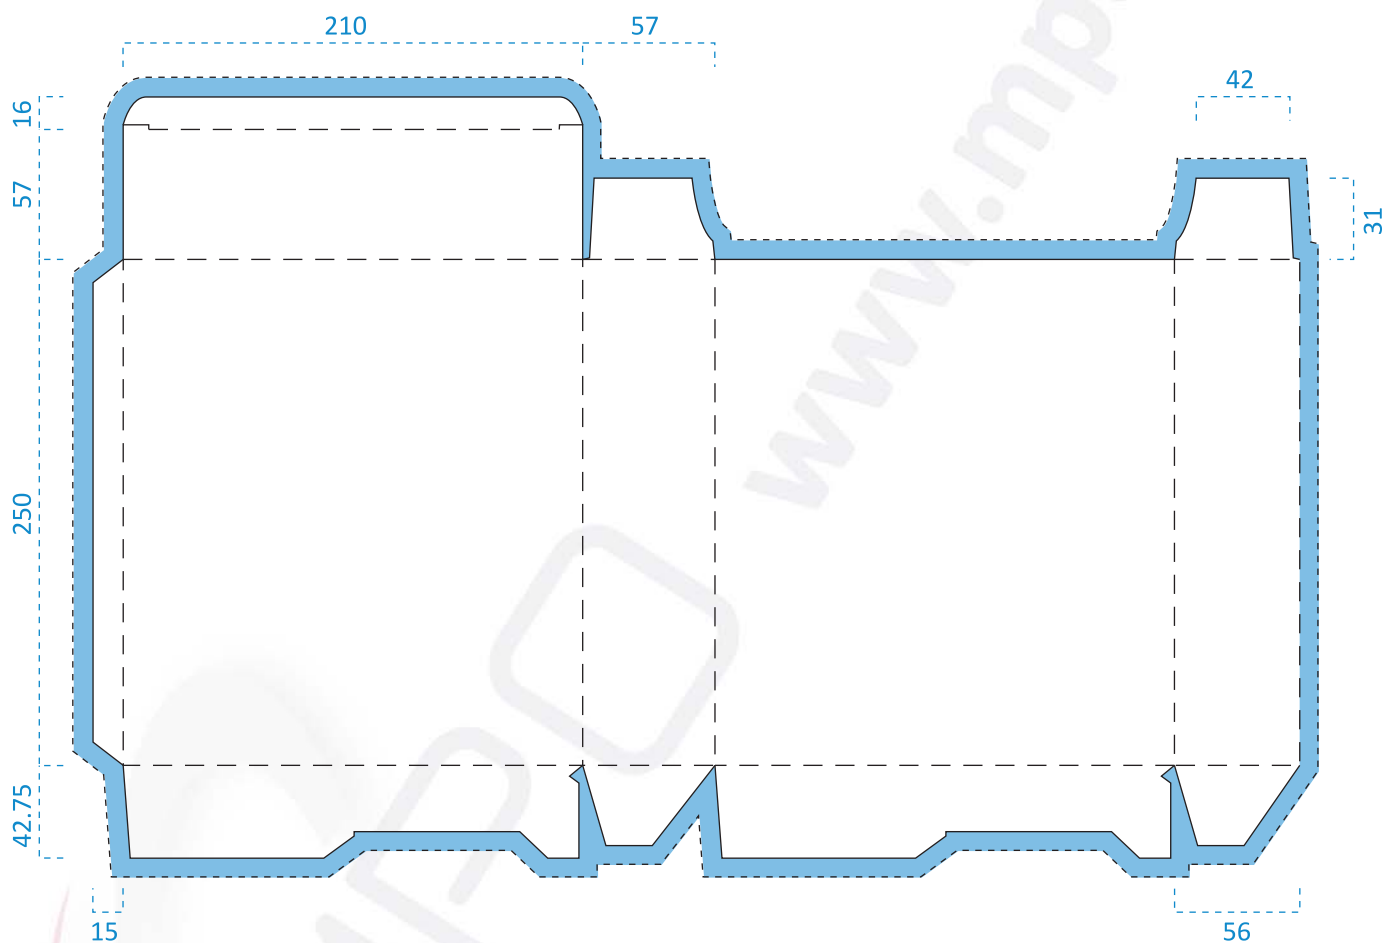

Caixa CM 5, abertura superior, 57 mm de lombada | Ref: CJCM5

Medidas em milímetros

OBSERVAÇÕES A TER EM CONTA

 Margem de corte, mínimo 10 mm

 Marcas de dobra