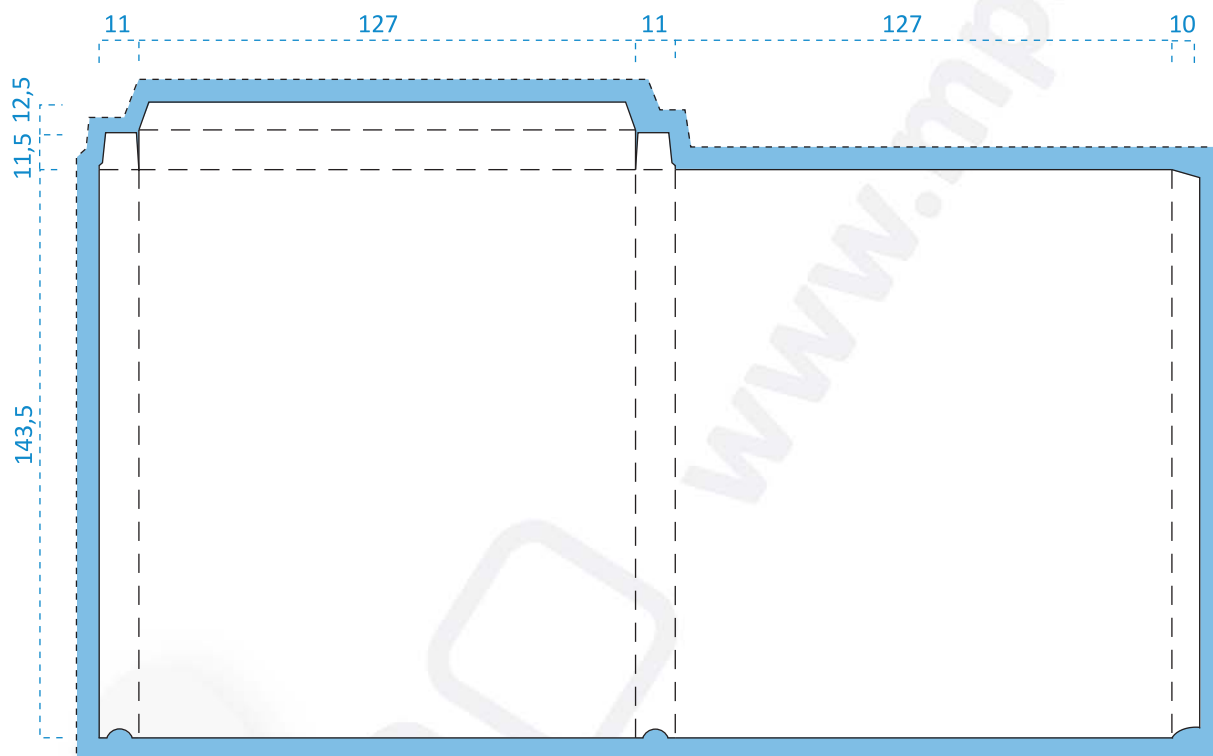

Caixa CM 9 para um CD | Ref: CJCM9/1CD

Medidas em milímetros

OBSERVAÇÕES A TER EM CONTA

 Margem de corte, mínimo 10 mm

— — Marcas de dobra