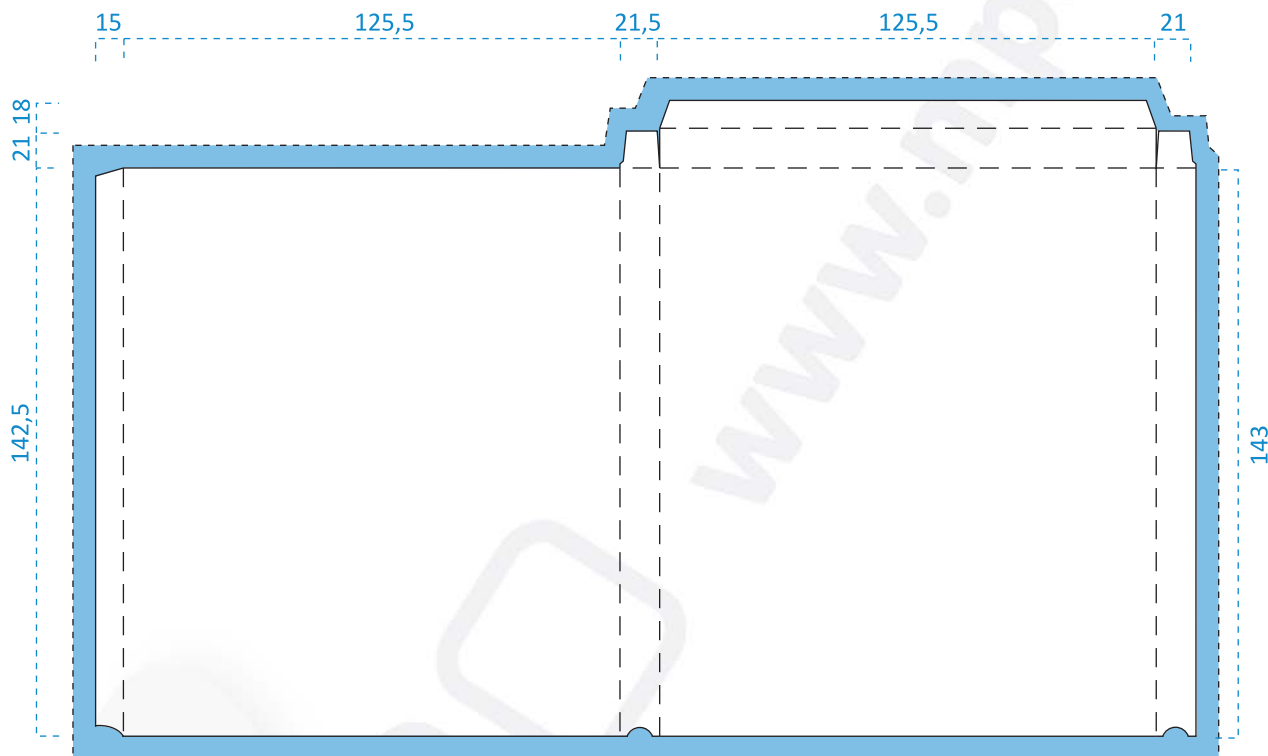

Caixa CM 9 para dois CD | Ref: CJCM9/2CD

Medidas em milímetros

OBSERVAÇÕES A TER EM CONTA

 Margem de corte, mínimo 10 mm

 Marcas de dobra