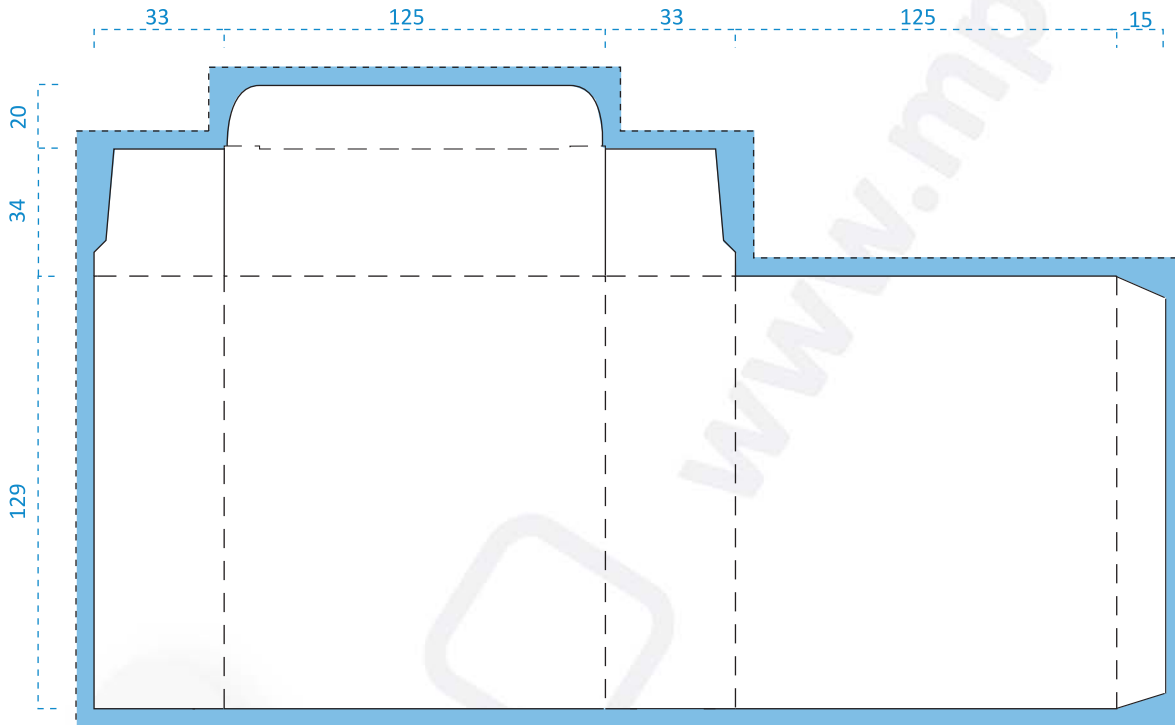

## Caixa CM 9 para três CD | Ref: CJCM9/3CD

Medidas em milímetros

### OBSERVAÇÕES A TER EM CONTA

 Margem de corte, mínimo 10 mm

 Marcas de dobra