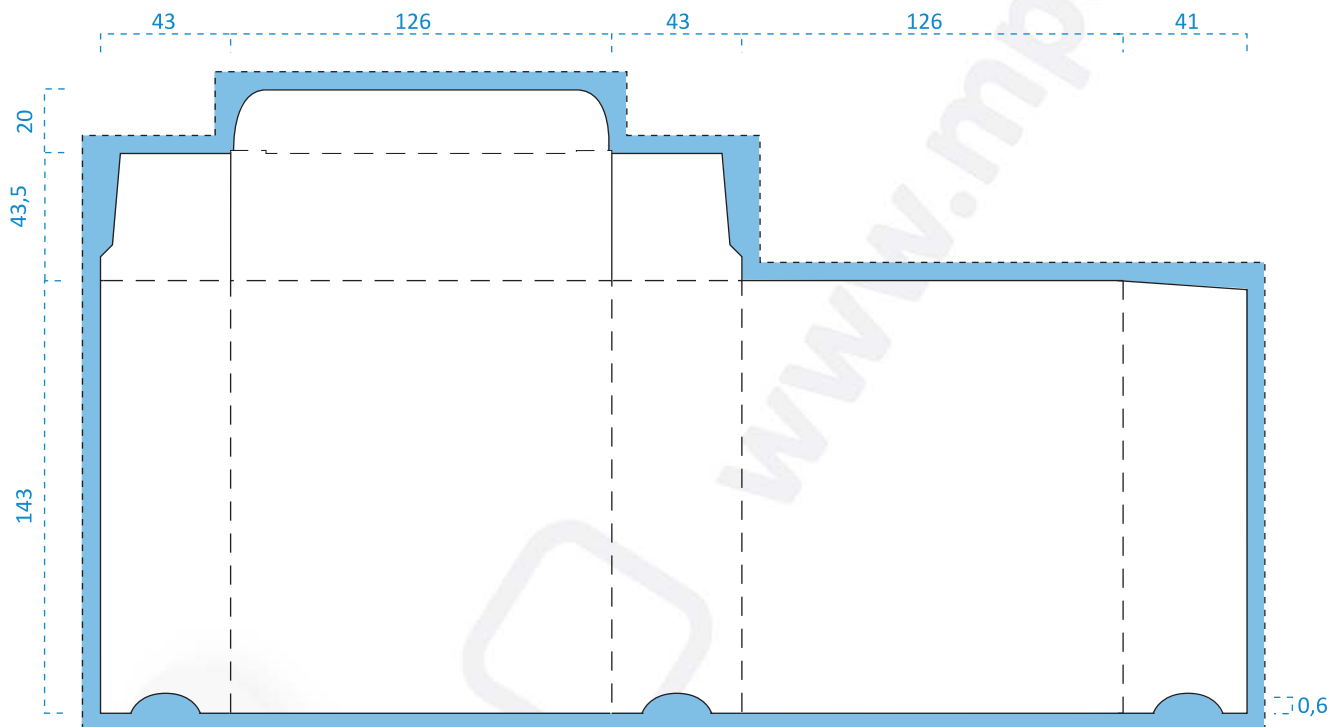

Caixa CM 9 para quatro CD | Ref: CJCM9/4CD

Medidas em milímetros

OBSERVAÇÕES A TER EM CONTA

 Margem de corte, mínimo 10 mm

— — Marcas de dobra