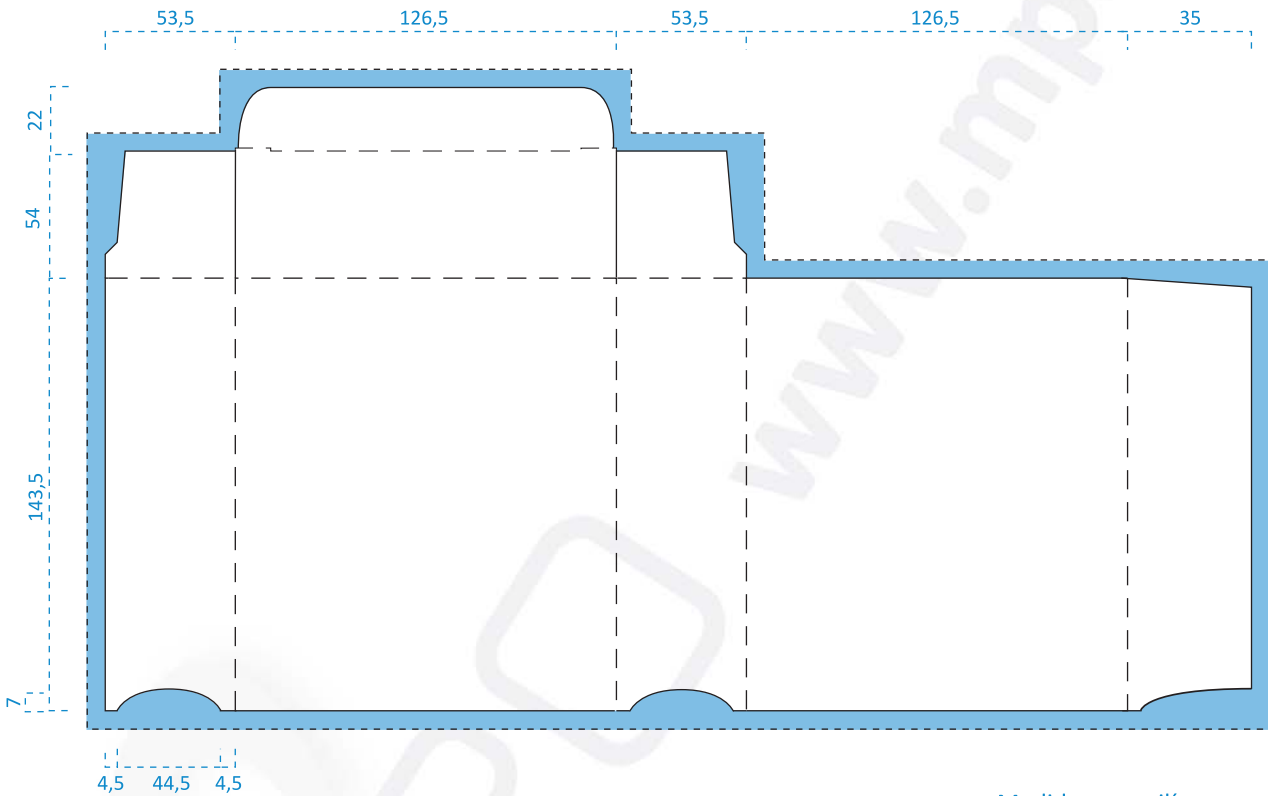

## Caixa CM 9 para cinco CD | Ref: CJCM9/5CD

Medidas em milímetros

### OBSERVAÇÕES A TER EM CONTA

 Margem de corte, mínimo 10 mm

— — Marcas de dobra