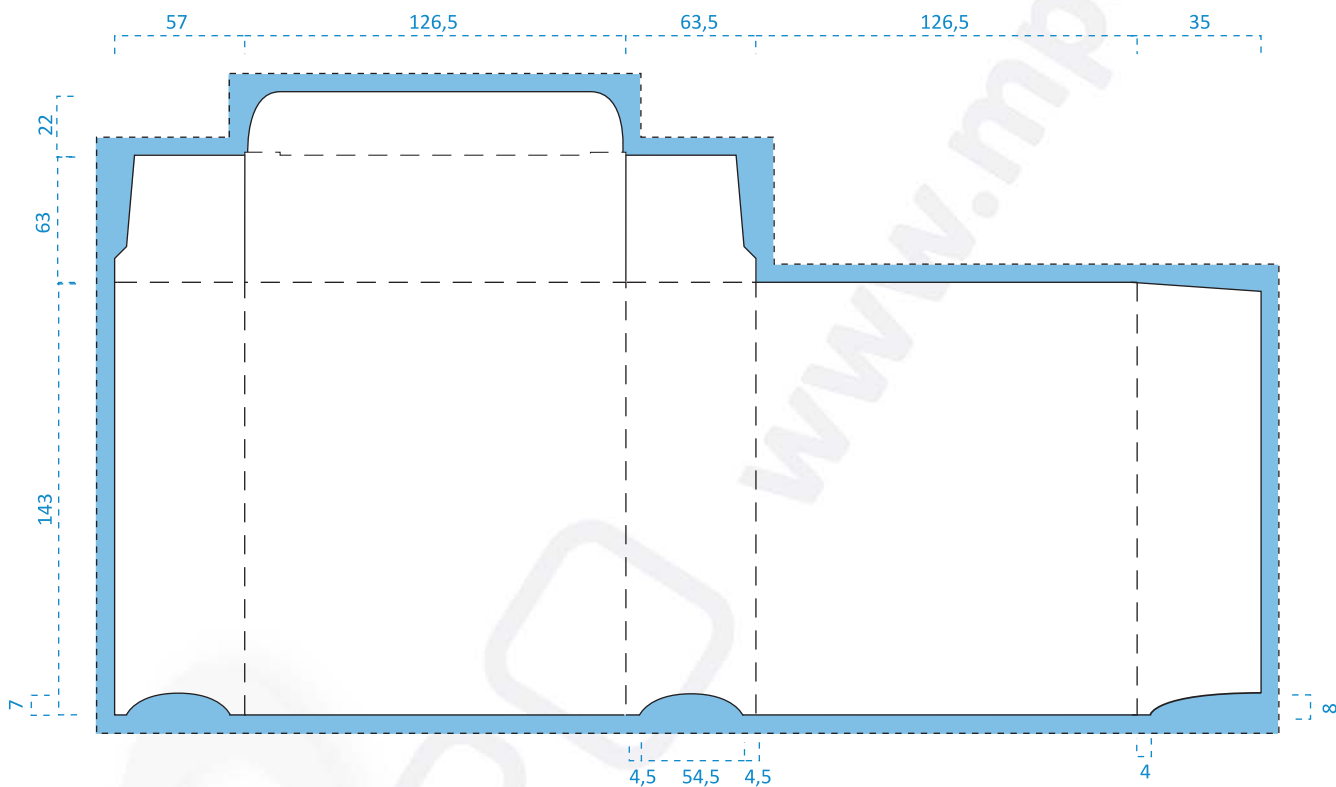

Caixa CM 9 para seis CD | Ref: CJCM9/6CD

Medidas em milímetros

OBSERVAÇÕES A TER EM CONTA

 Margem de corte, mínimo 10 mm

— — Marcas de dobra