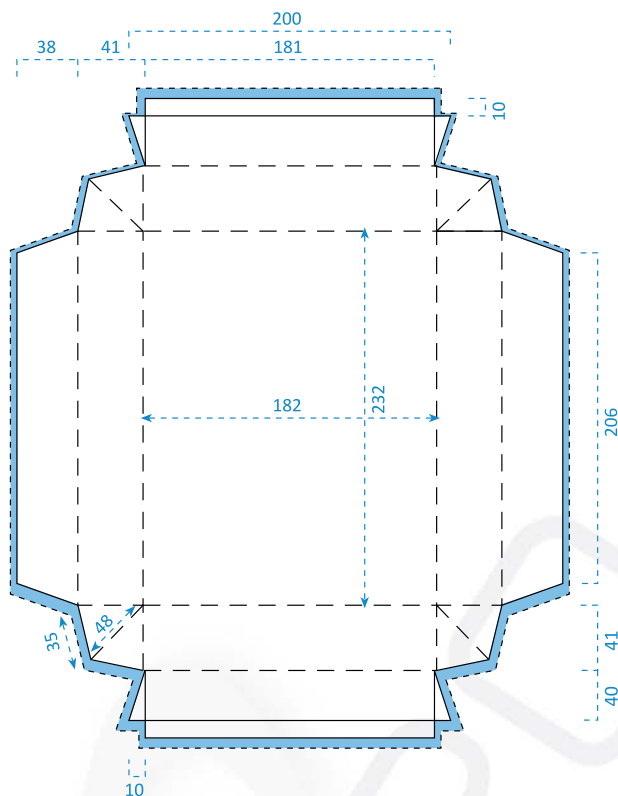

Caixa CMR1 | Ref: CJCMR1

Medidas em milímetros

OBSERVAÇÕES A TER EM CONTA

 Margem de corte, mínimo 10 mm

 Marcas de dobra