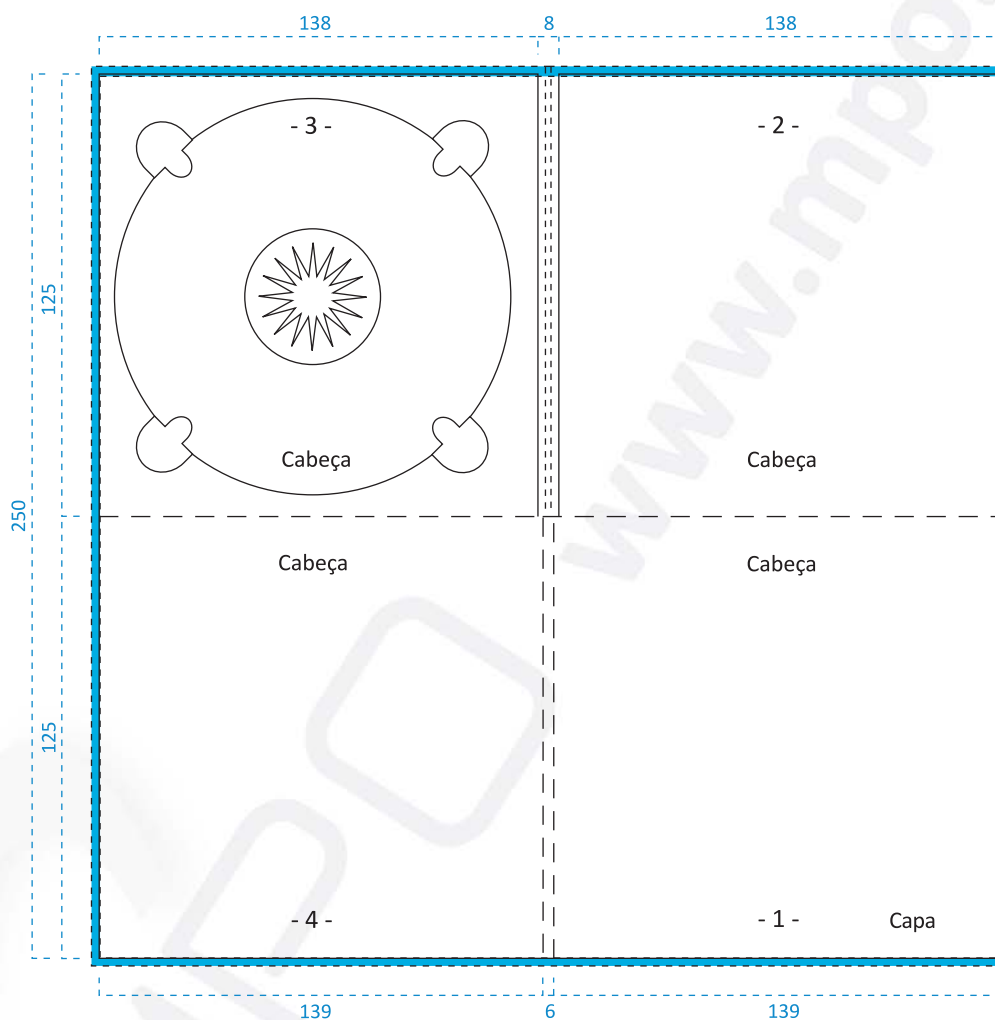

Digipack dois corpos, uma bandeja | Ref: DP2C/1B

Medidas em milímetros

## OBSERVAÇÕES A TER EM CONTA

 Margem de corte, mínimo 10 mm

— — Marcas de dobra