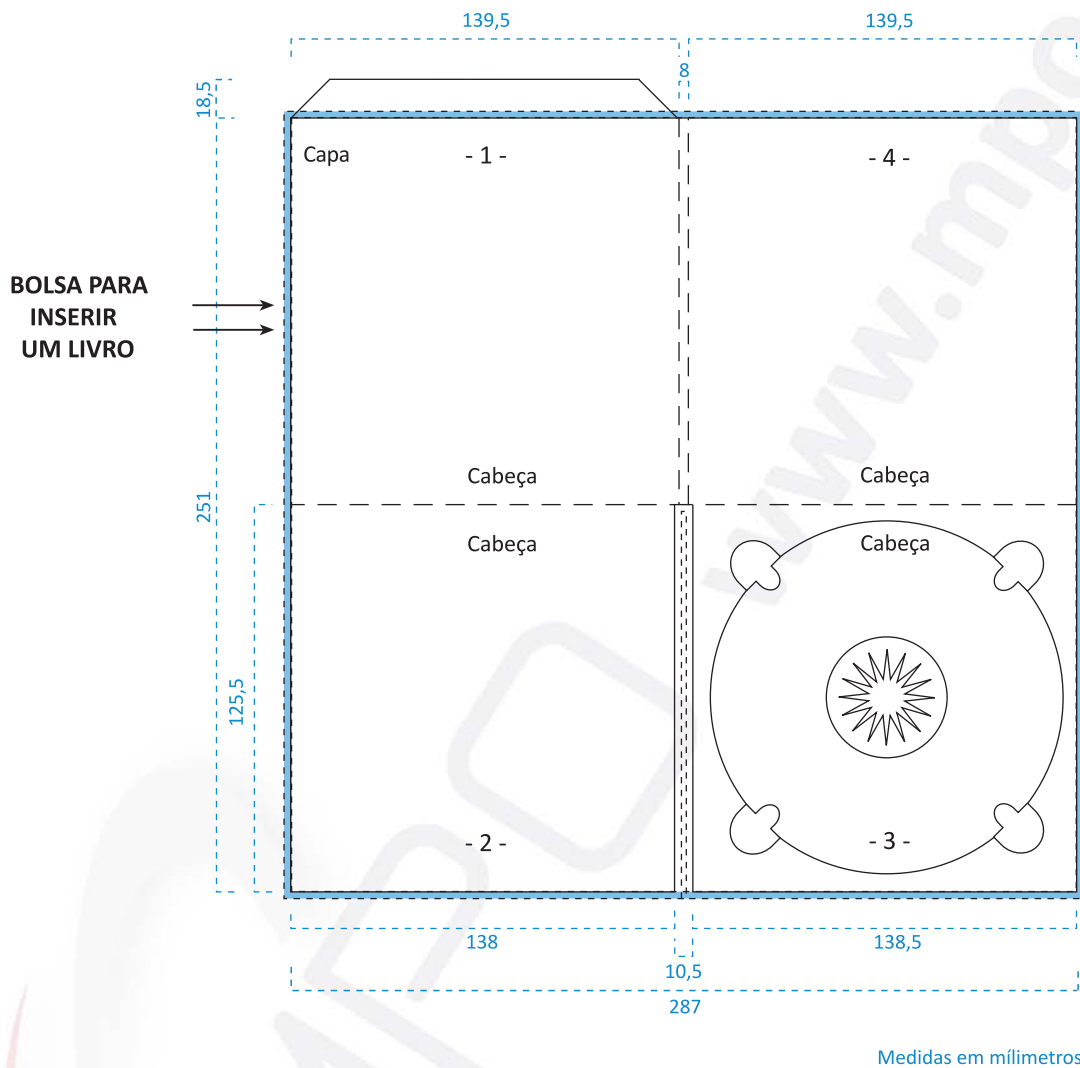

Digipack dois corpos, uma bandeja e bolsa | Ref: DP2C/1B/B

OBSERVAÇÕES A TER EM CONTA

 Margem de corte, mínimo 10 mm

— — Marcas de dobra