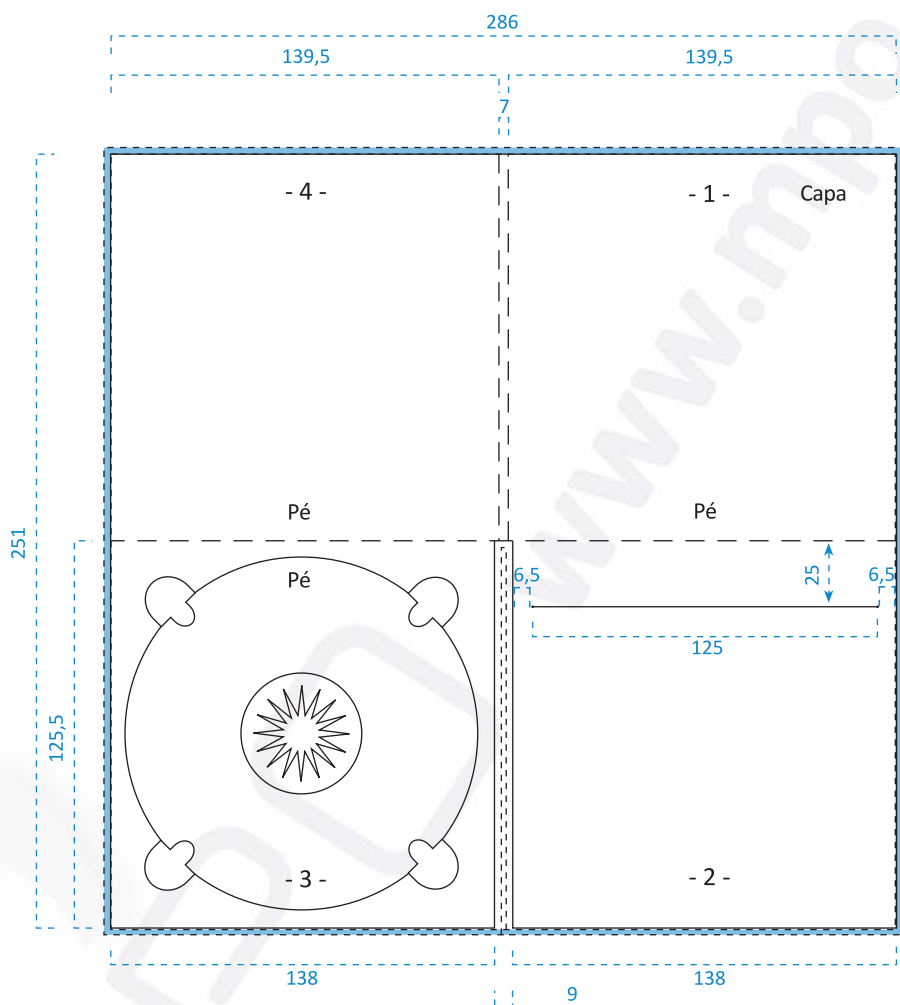

Digipack dois corpos, uma bandeja e ranhura à esquerda | Ref: DP2C/1B/1R

Medidas em milímetros

OBSERVAÇÕES A TER EM CONTA

 Margem de corte, mínimo 10 mm

 Marcas de dobra