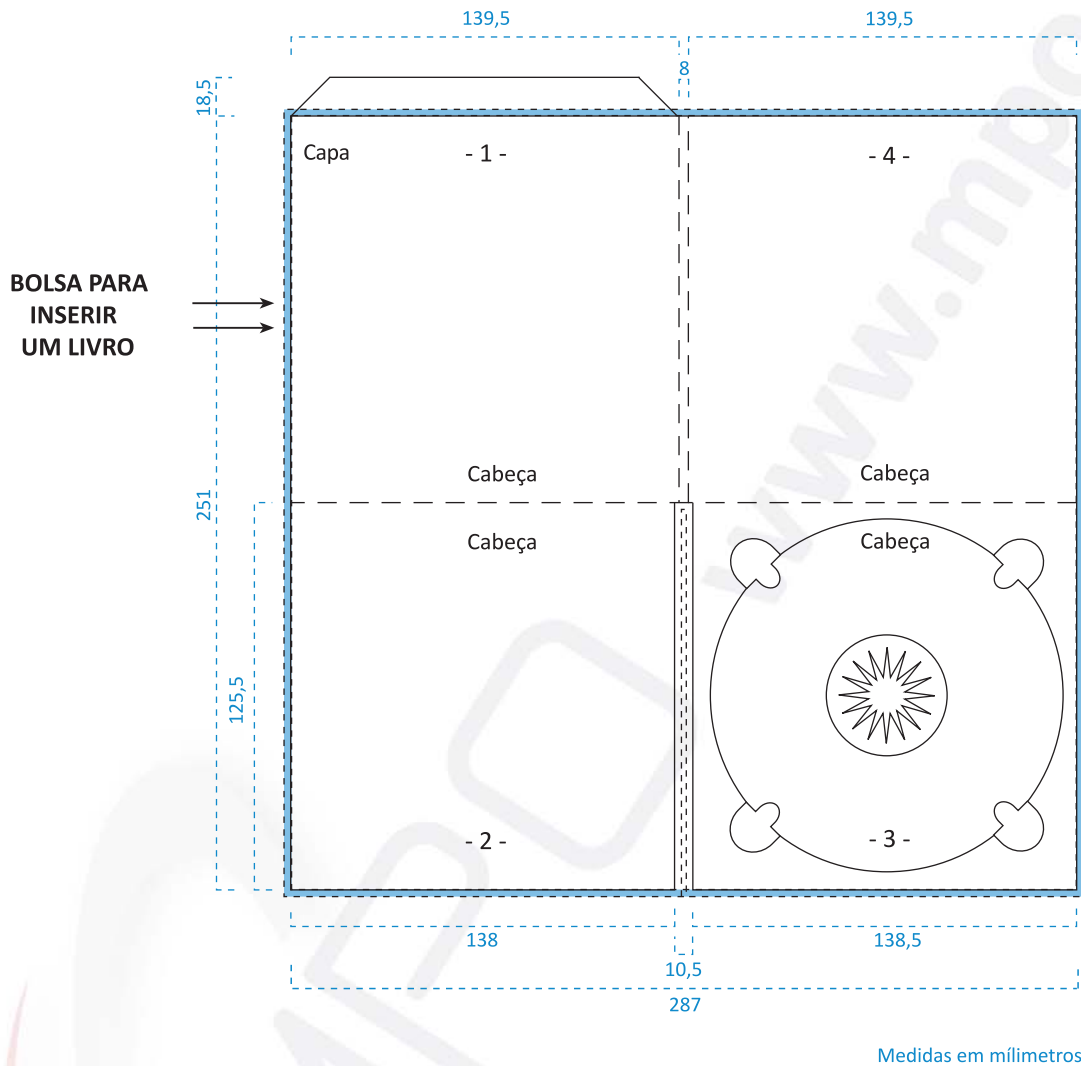

## Digipack dois corpos, duas bandejas | Ref: DP2C/2B

### OBSERVAÇÕES A TER EM CONTA

 Margem de corte, mínimo 10 mm

— — Marcas de dobra