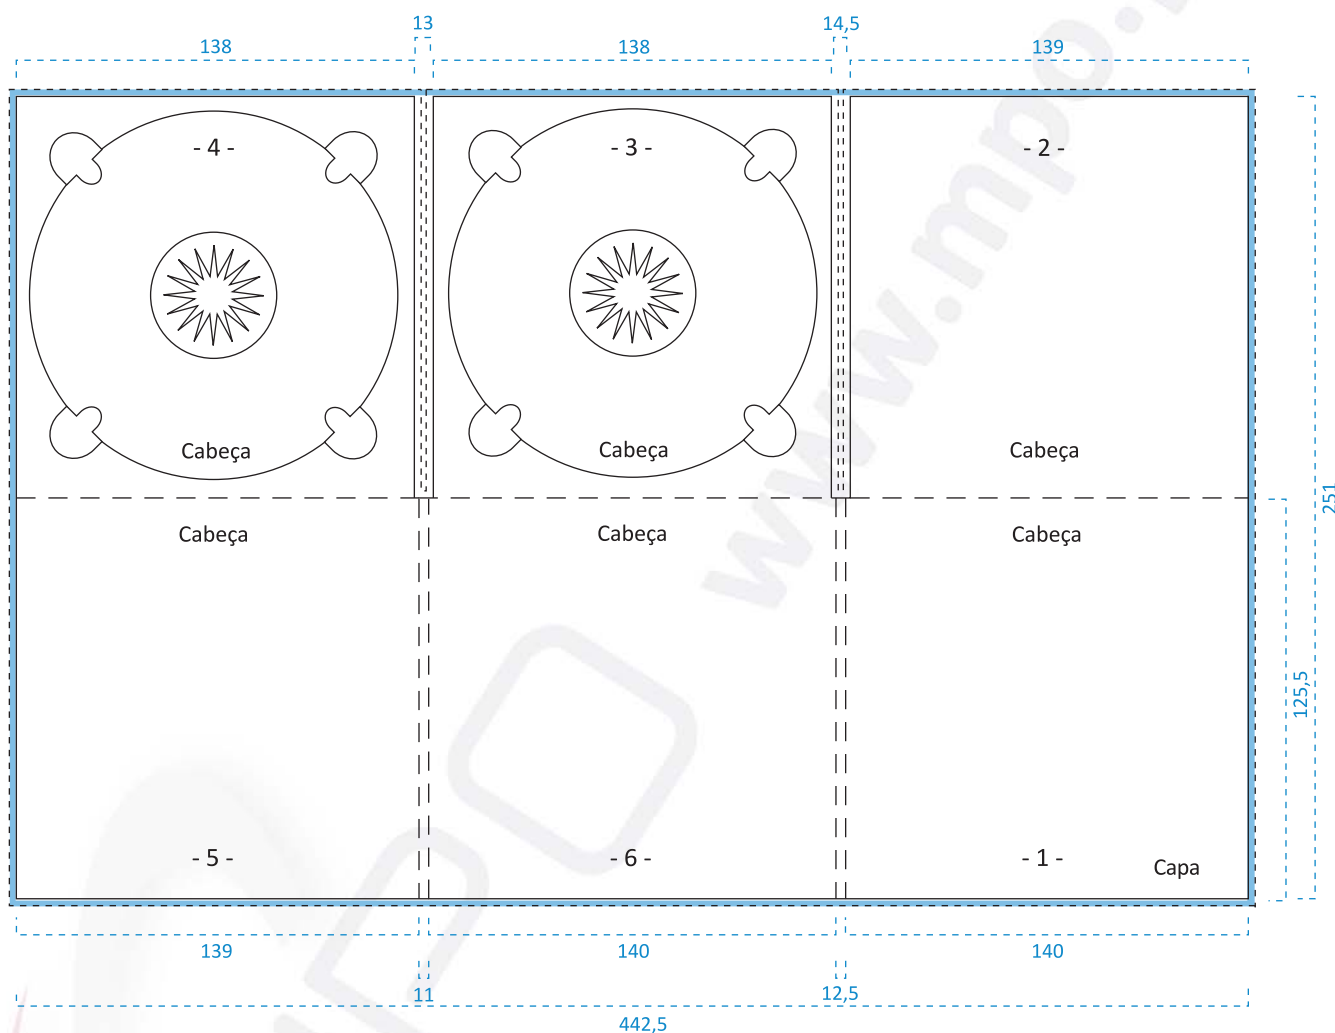

Digipack três corpos, duas bandejas (central e direita) | Ref: DP3C/2B

Medidas em milímetros

OBSERVAÇÕES A TER EM CONTA

 Margem de corte, mínimo 10 mm

— — Marcas de dobra