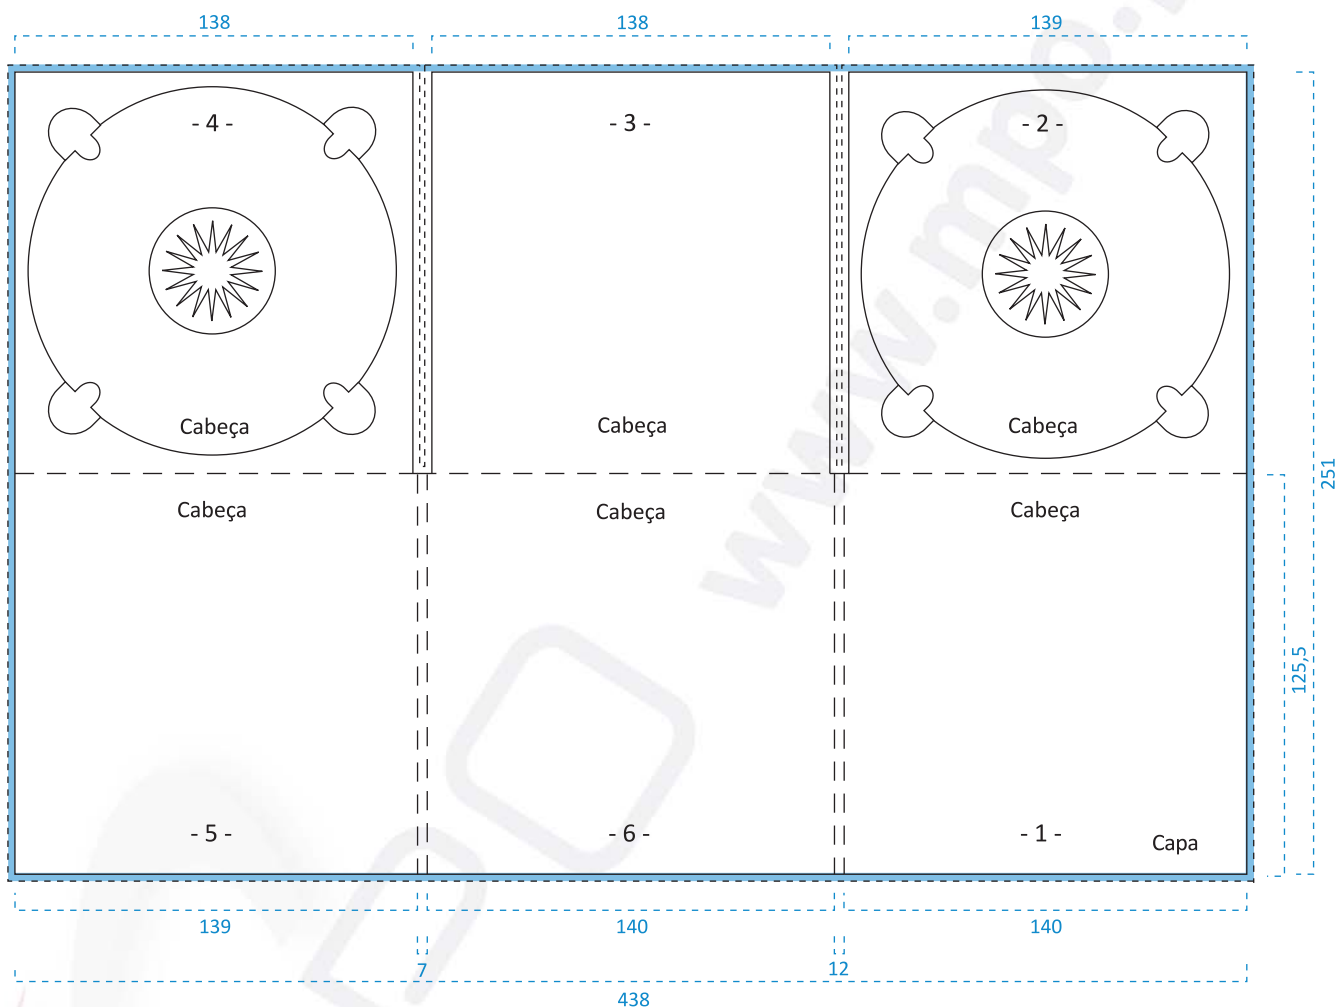

Digipack três corpos, duas bandejas (direita e esquerda) | Ref: DP3C/2B

Medidas em milímetros

OBSERVAÇÕES A TER EM CONTA

 Margem de corte, mínimo 10 mm

— — Marcas de dobra