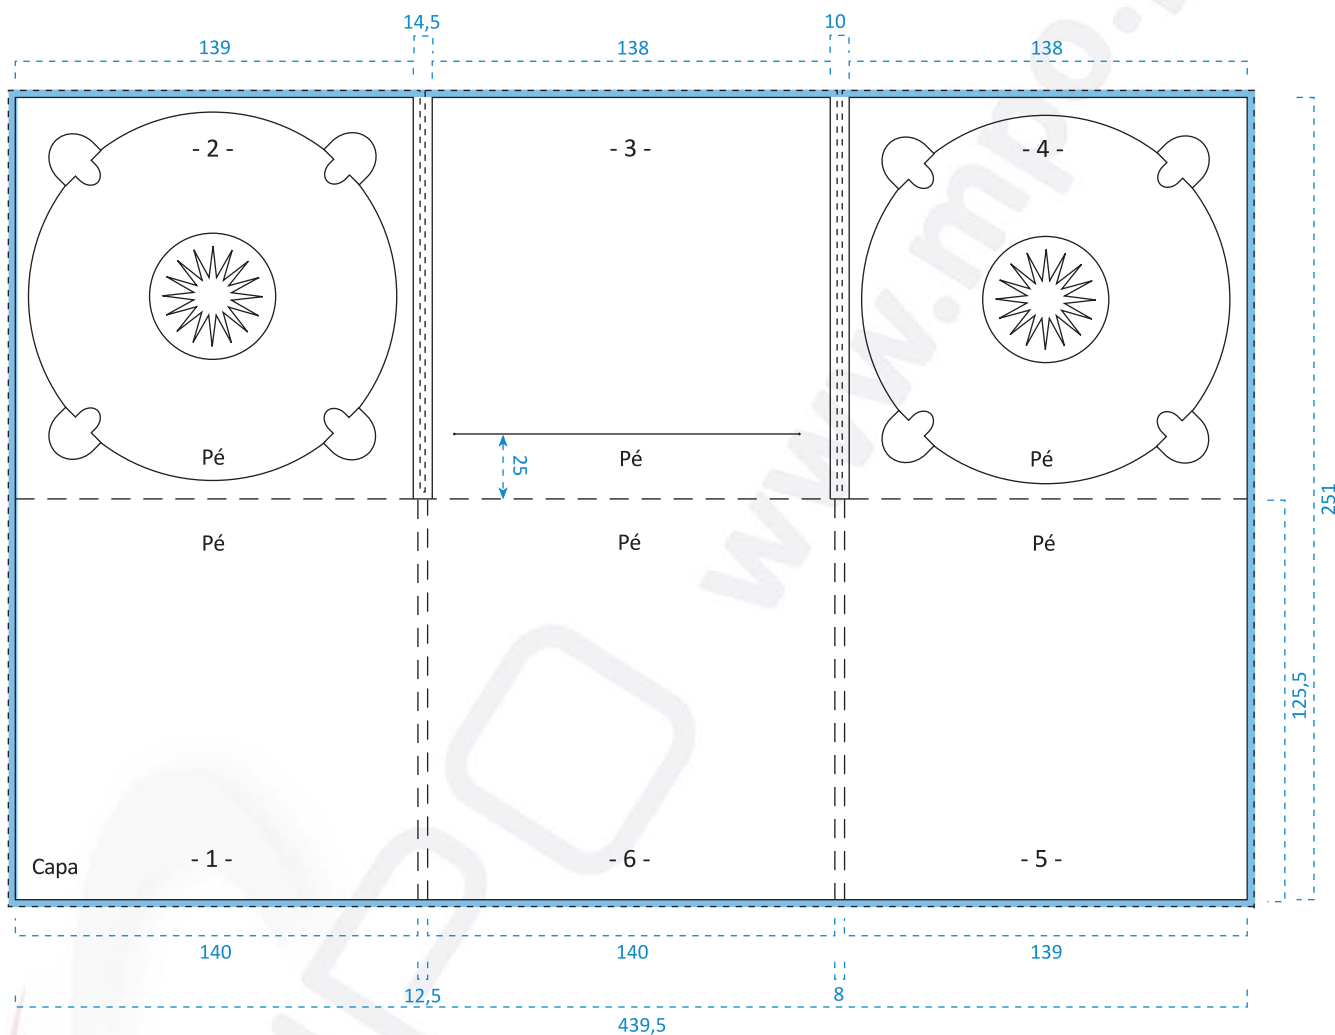

Digipack três corpos, duas bandejas (direita e esquerda) e ranhura central | Ref: DP3C/2B/R

Medidas em milímetros

OBSERVAÇÕES A TER EM CONTA

 Margem de corte, mínimo 10 mm

— — Marcas de dobra