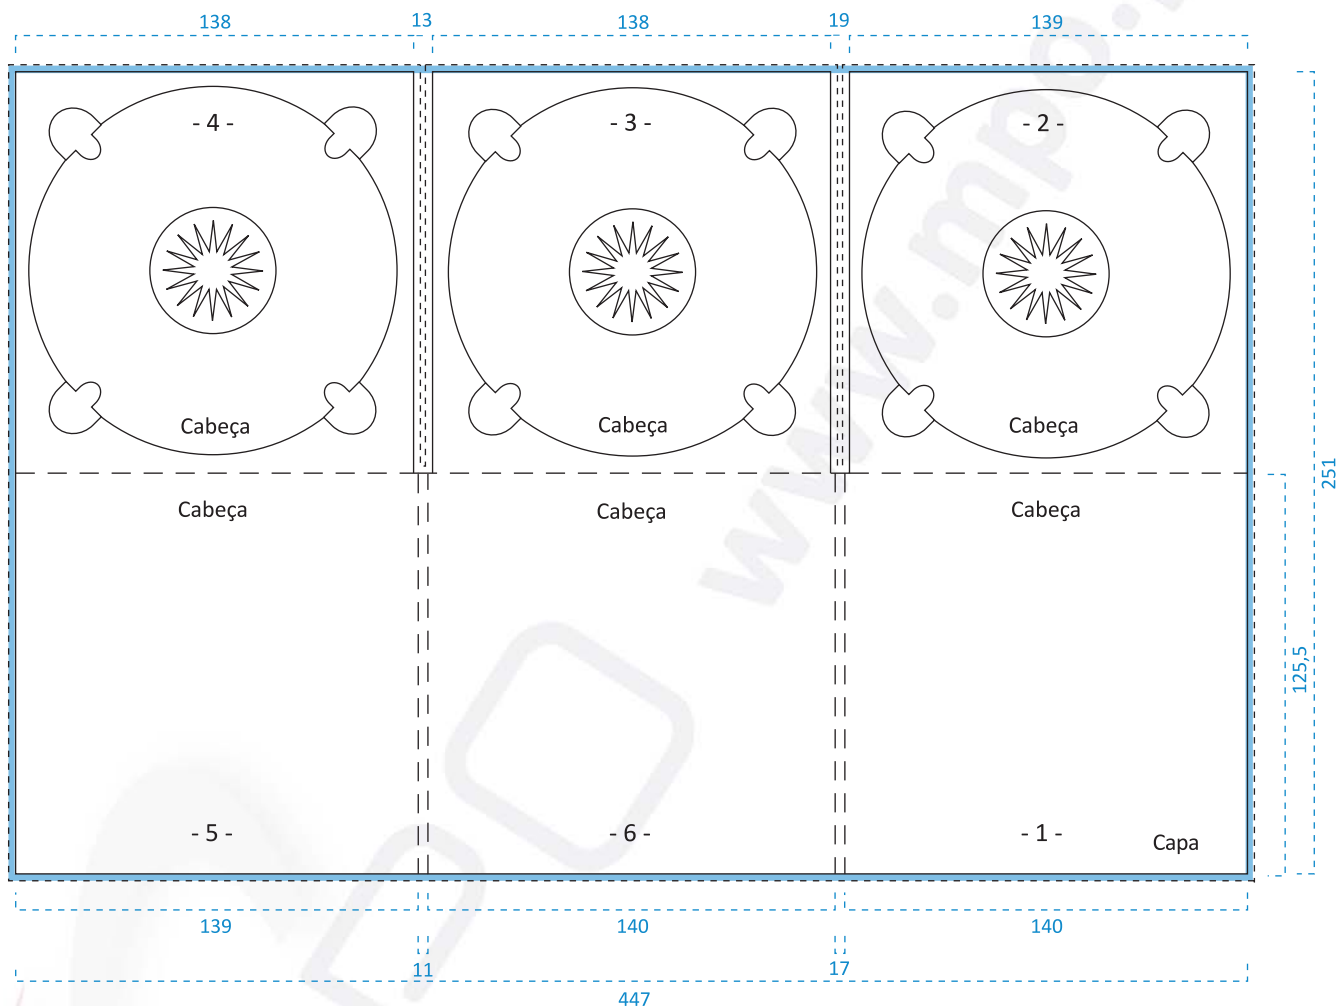

## Digipack três corpos, três bandejas | Ref: DP3C/3B

Medidas em milímetros

### OBSERVAÇÕES A TER EM CONTA

 Margem de corte, mínimo 10 mm

— — Marcas de dobra