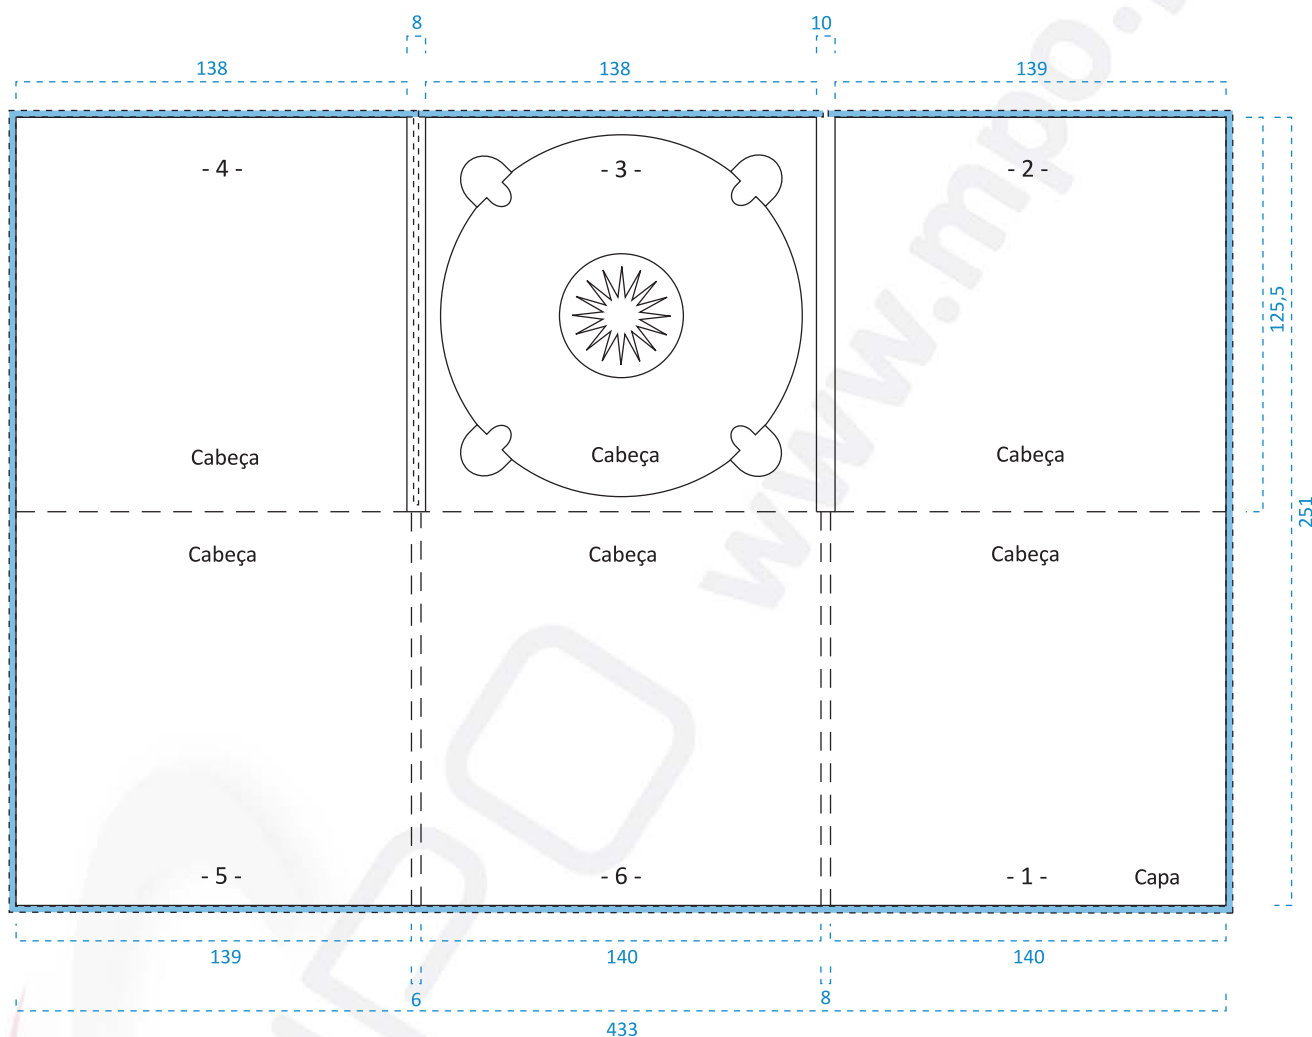

Digipack três corpos, bandeja central | Ref: DP3C/1B

Medidas em milímetros

OBSERVAÇÕES A TER EM CONTA

 Margem de corte, mínimo 10 mm

— — Marcas de dobra