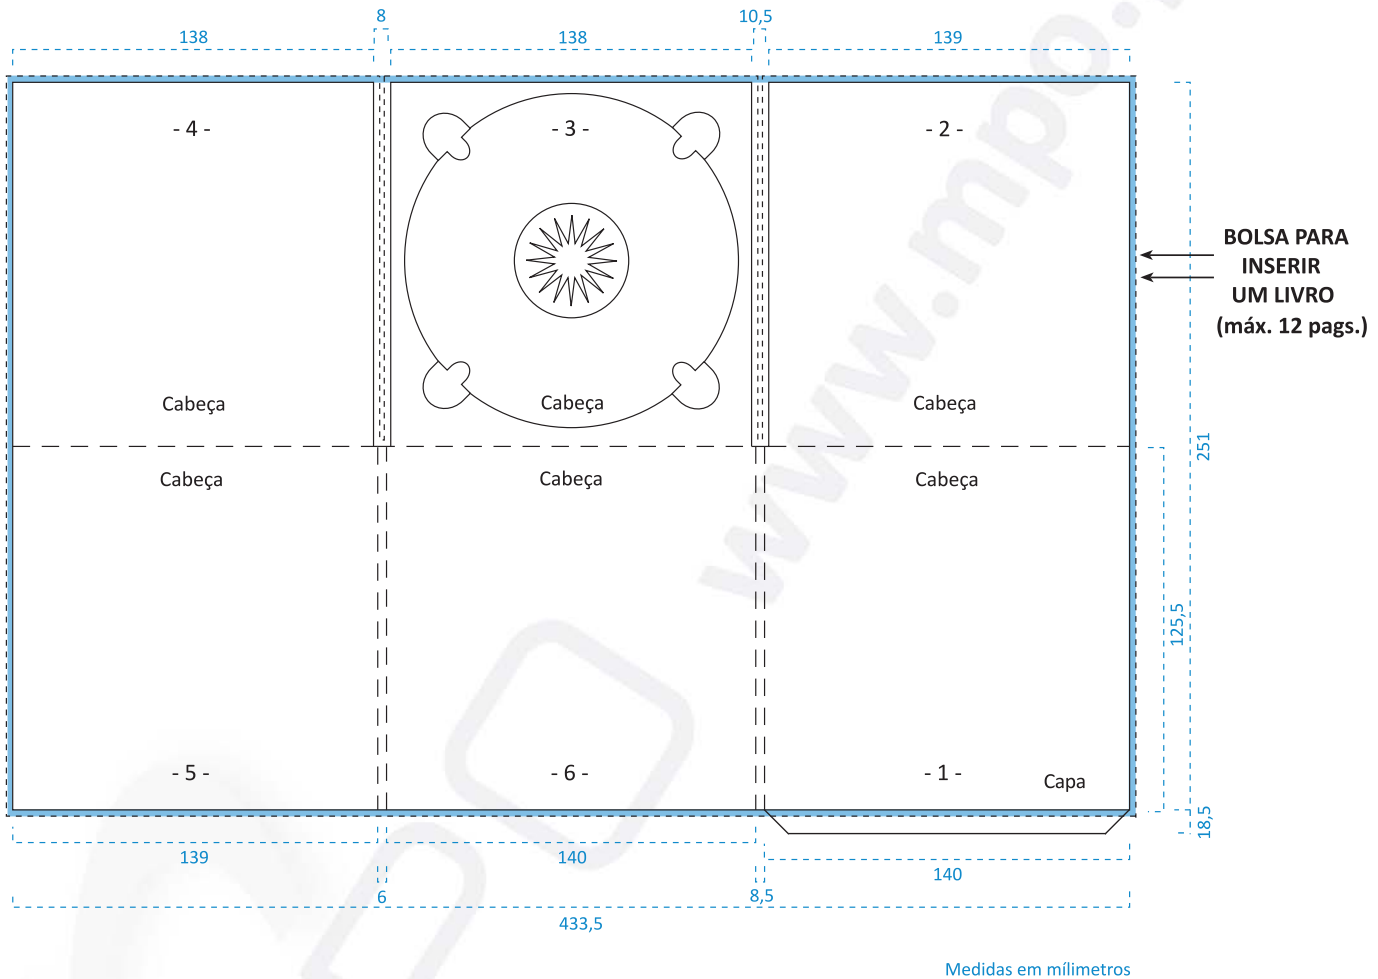

Digipack três corpos, bandeja central e bolsa à direita | Ref: DP3C/1B/B

OBSERVAÇÕES A TER EM CONTA

 Margem de corte, mínimo 10 mm

— — Marcas de dobra