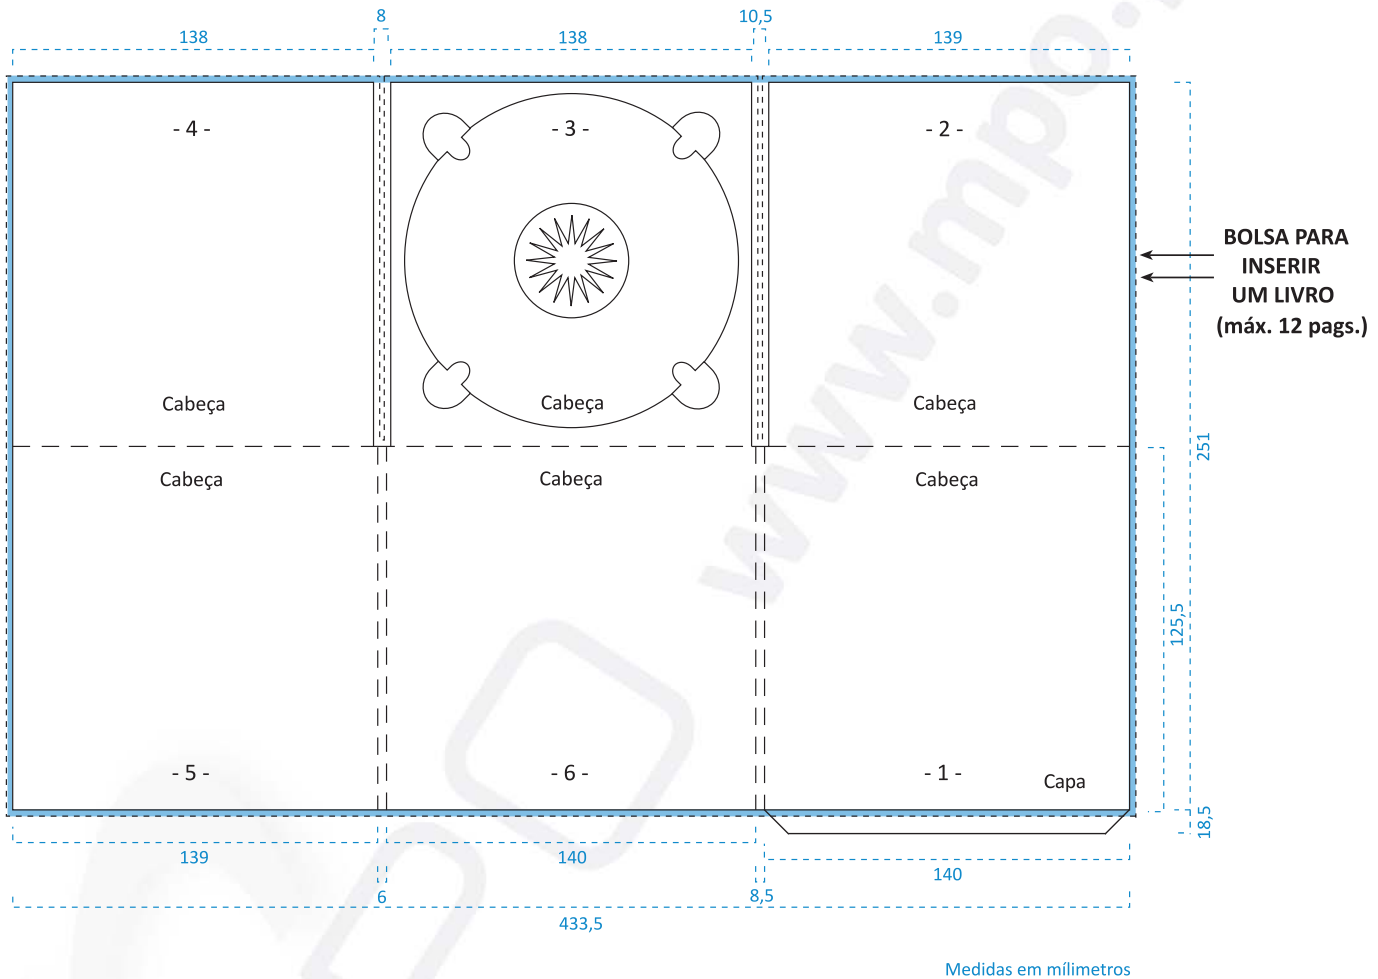

Digipack três corpos, bandeja central e bolsa à esquerda | Ref: DP3C1BR

OBSERVAÇÕES A TER EM CONTA

■ Margem de corte, mínimo 10 mm

— — Marcas de dobra