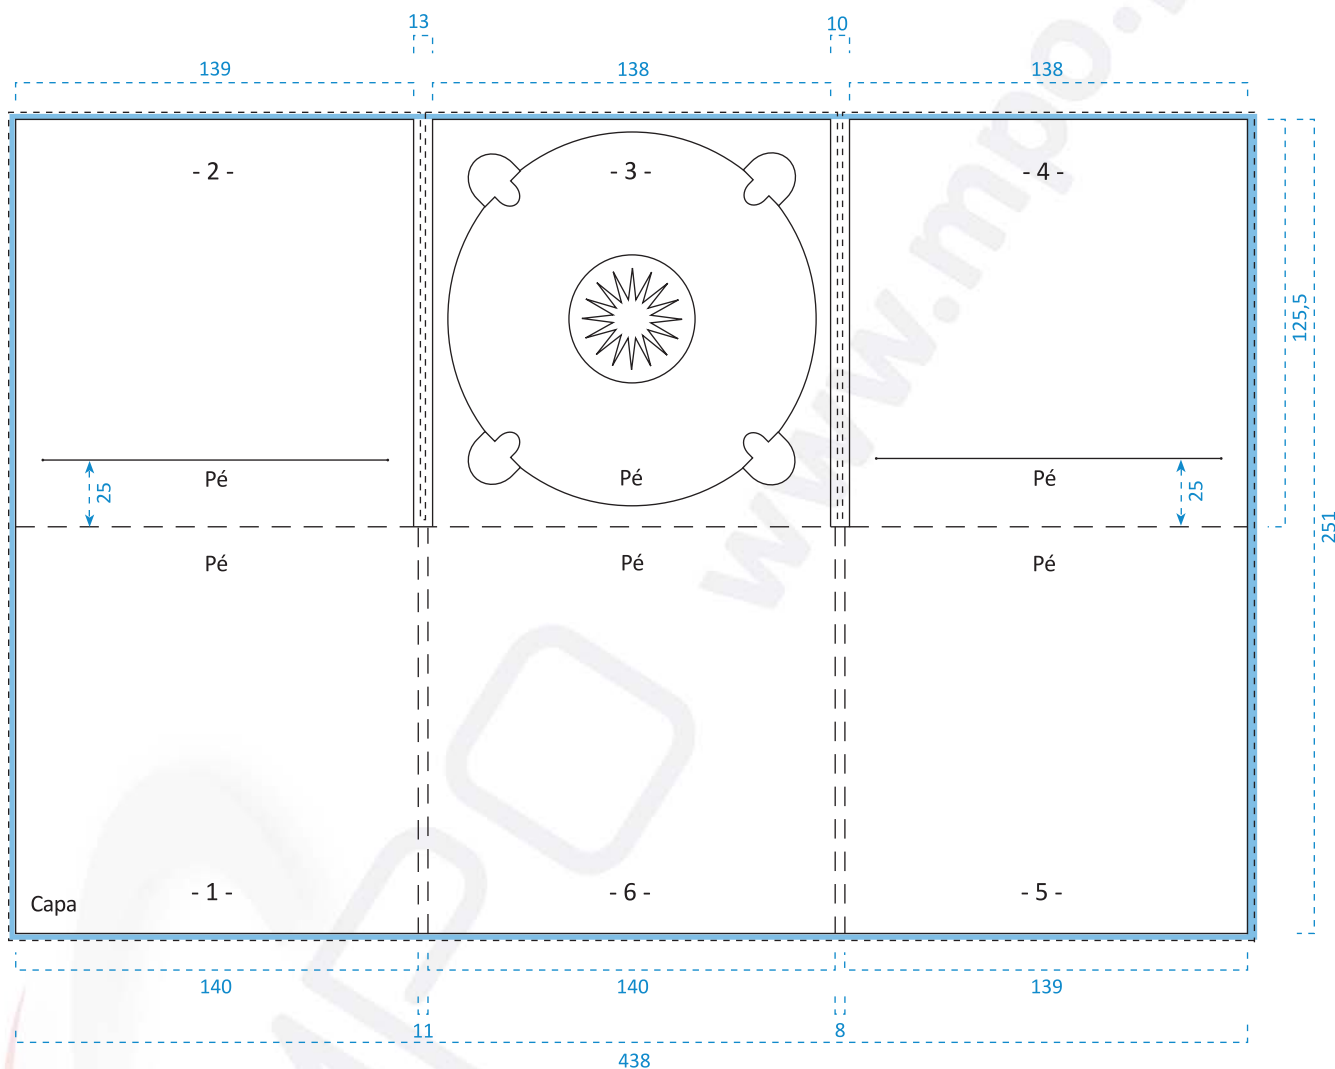

Digipack três corpos, bandeja central e duas ranhuras | Ref: DP3C/1B/2R

Medidas em milímetros

OBSERVAÇÕES A TER EM CONTA

 Margem de corte, mínimo 10 mm

— — Marcas de dobra