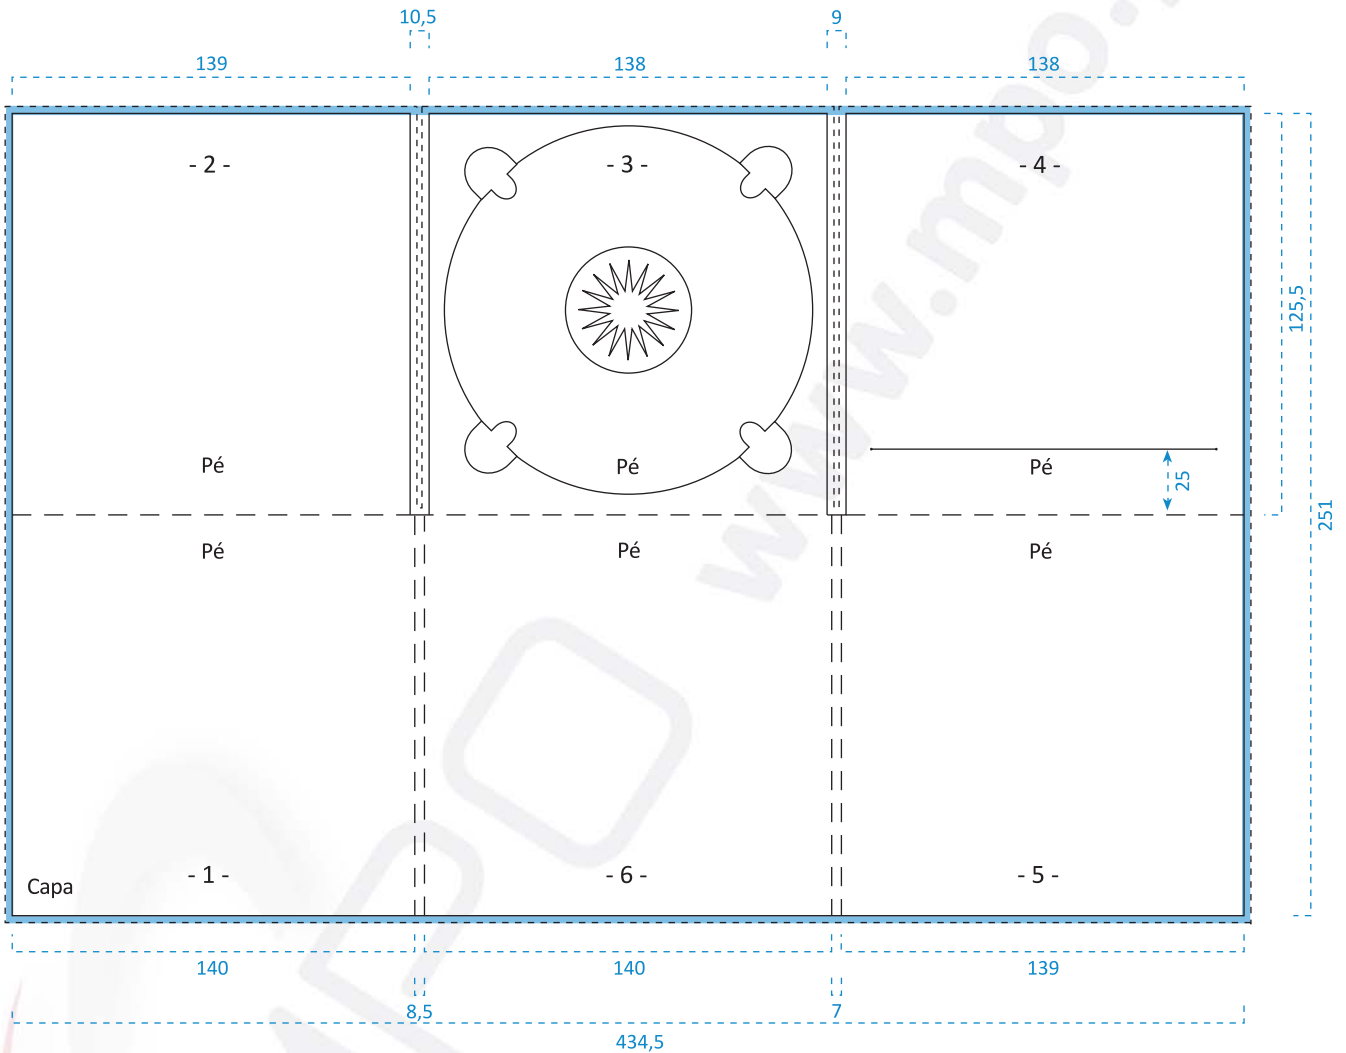

Digipack três corpos, bandeja central e ranhura à direita | Ref: DP3C/1B/R

Medidas em milímetros

## OBSERVAÇÕES A TER EM CONTA

 Margem de corte, mínimo 10 mm

— — Marcas de dobra