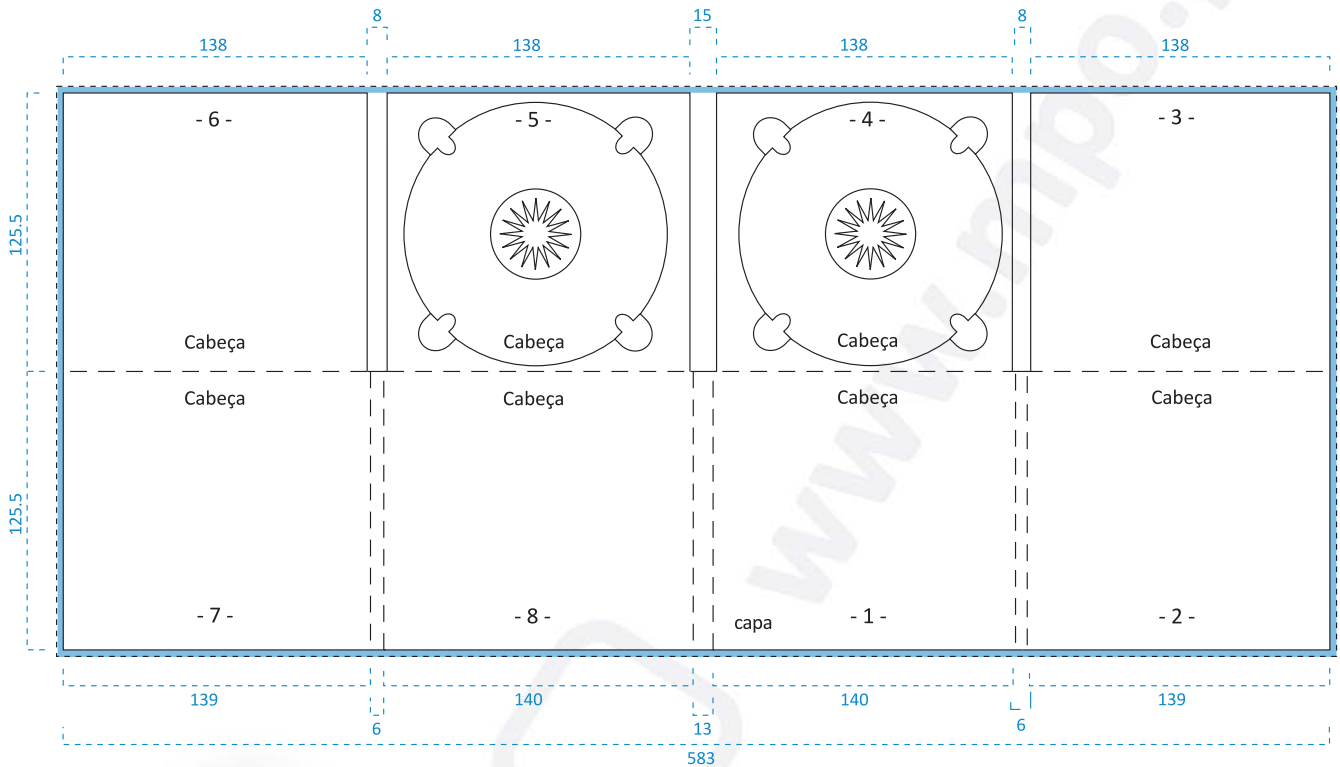

Digipack quatro corpos, duas bandejas centrais | Ref: DP4C/2B

Medidas em milímetros

OBSERVAÇÕES A TER EM CONTA

 Margem de corte, mínimo 10 mm

 Marcas de dobra