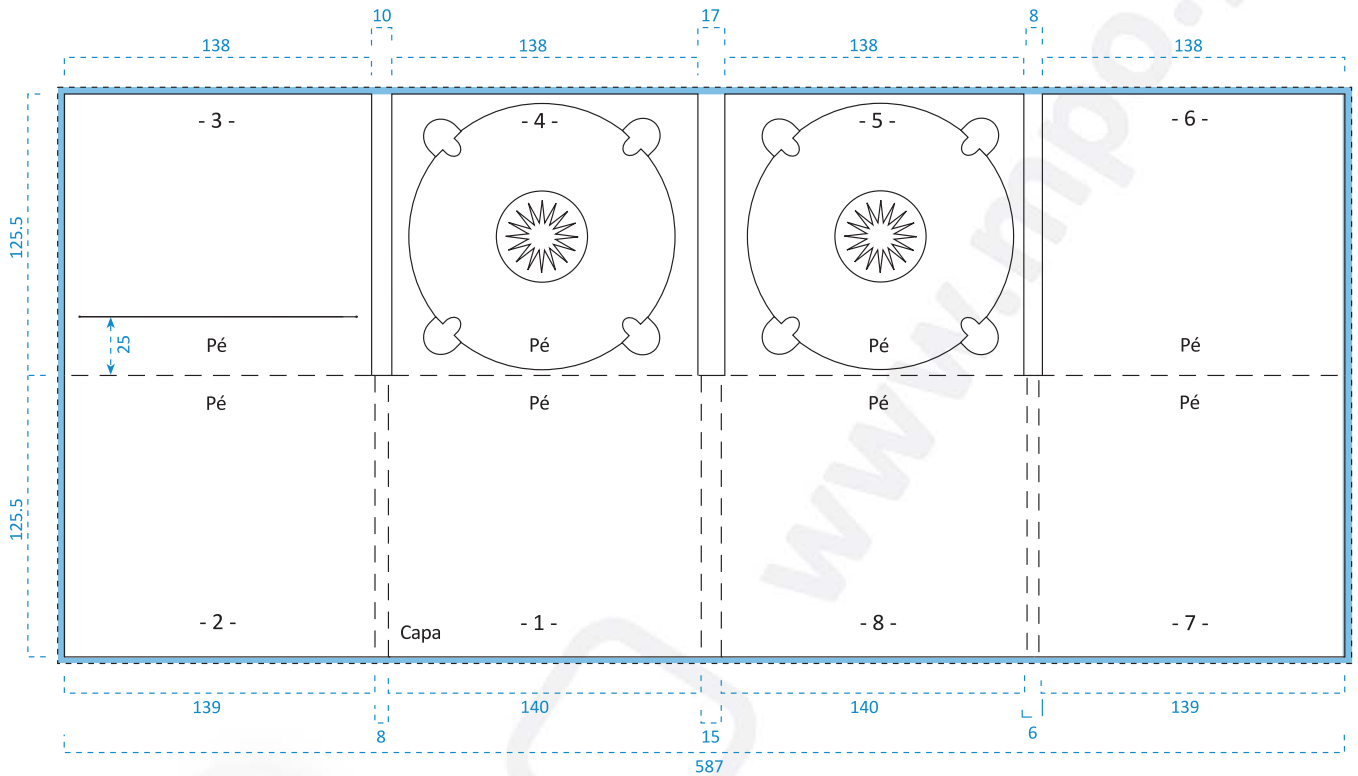

Digipack quatro corpos, duas bandejas centrais e ranhura à esquerda | Ref: DP4C/2B/R

Medidas em milímetros

## OBSERVAÇÕES A TER EM CONTA

 Margem de corte, mínimo 10 mm

— — Marcas de dobra