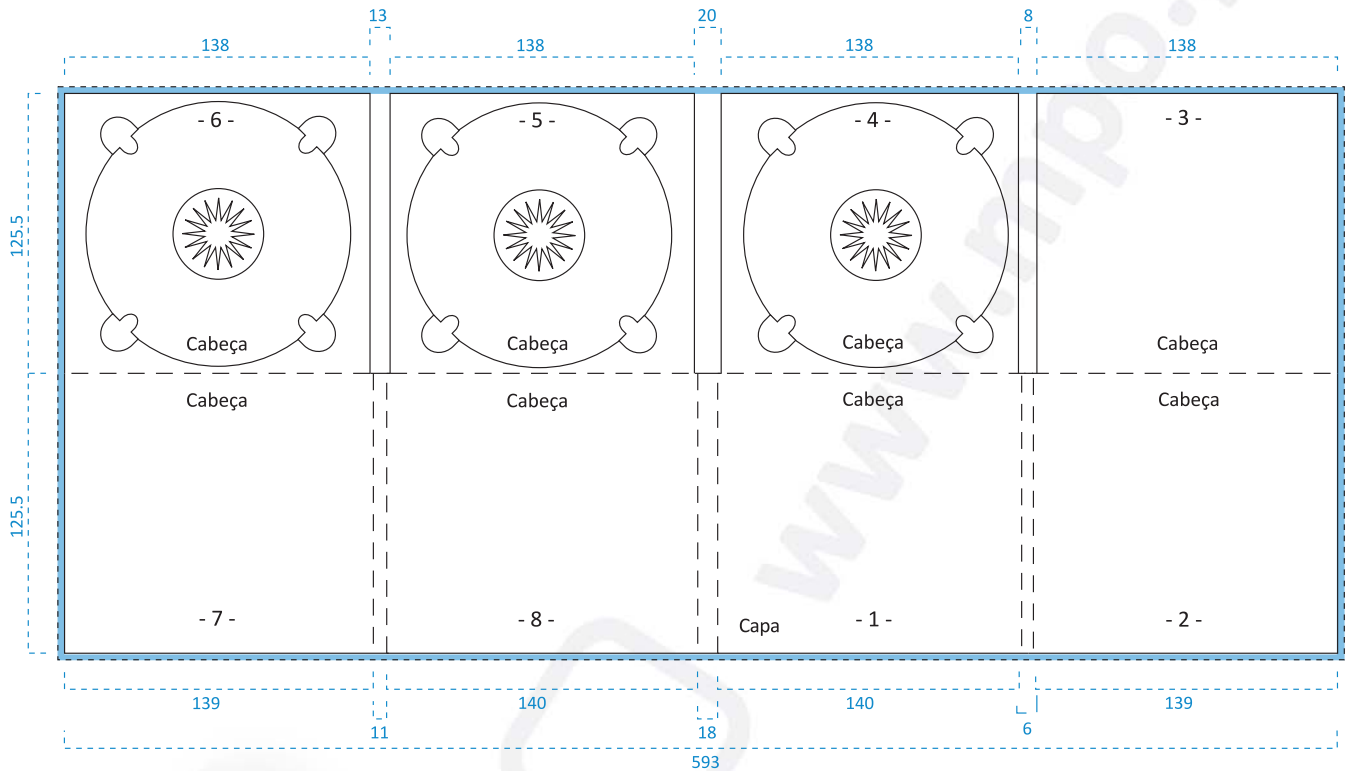

Digipack quatro corpos, três bandejas (centrais e esquerda) | Ref: DP4C/3B

Medidas em milímetros

OBSERVAÇÕES A TER EM CONTA

 Margem de corte, mínimo 10 mm

— — Marcas de dobra