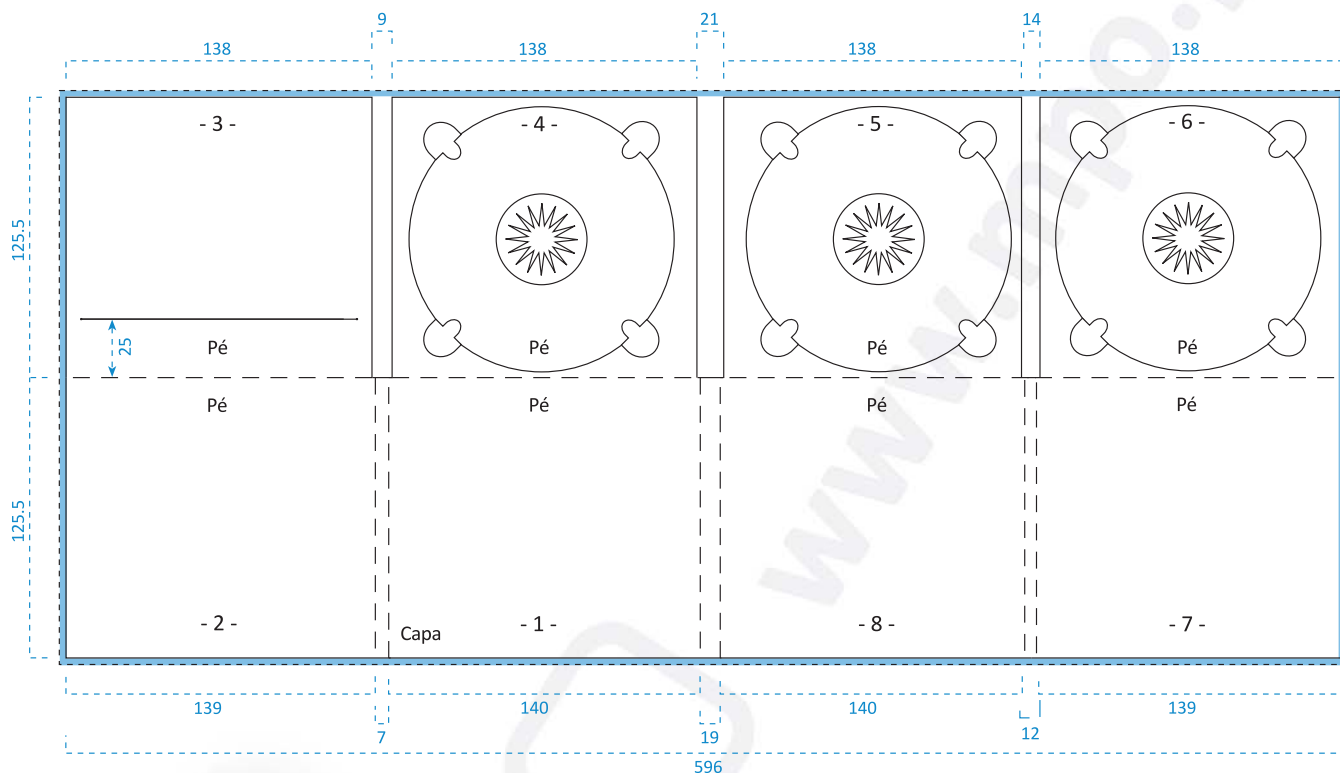

Digipack quatro corpos, três bandejas e ranhura à esquerda | Ref: DP4C/3B/R

Medidas em milímetros

OBSERVAÇÕES A TER EM CONTA

 Margem de corte, mínimo 10 mm

— — Marcas de dobra