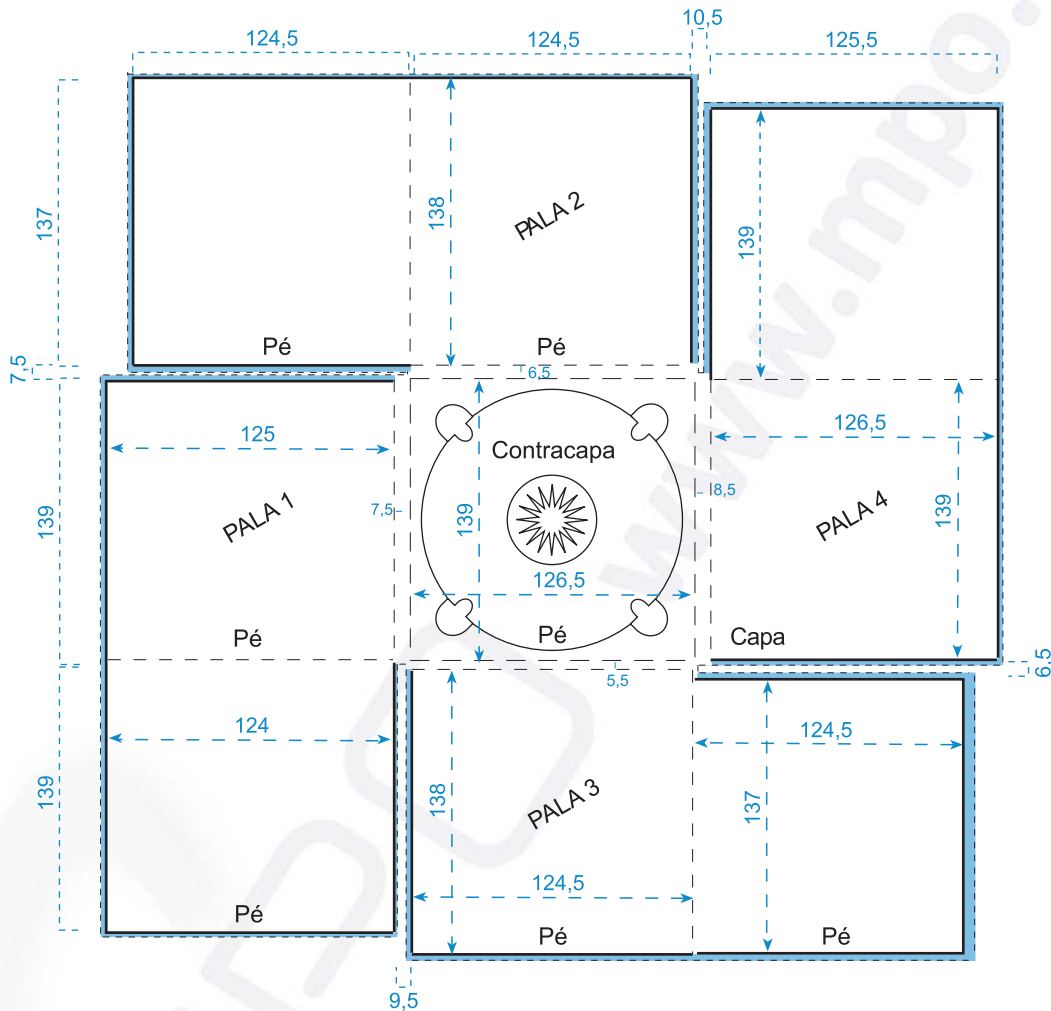

Digipack cinco corpos, bandeja central, dobragem em cruz | Ref: DP5C/1B

Medidas em milímetros

OBSERVAÇÕES A TER EM CONTA

 Margem de corte, mínimo 10 mm

 Marcas de dobra