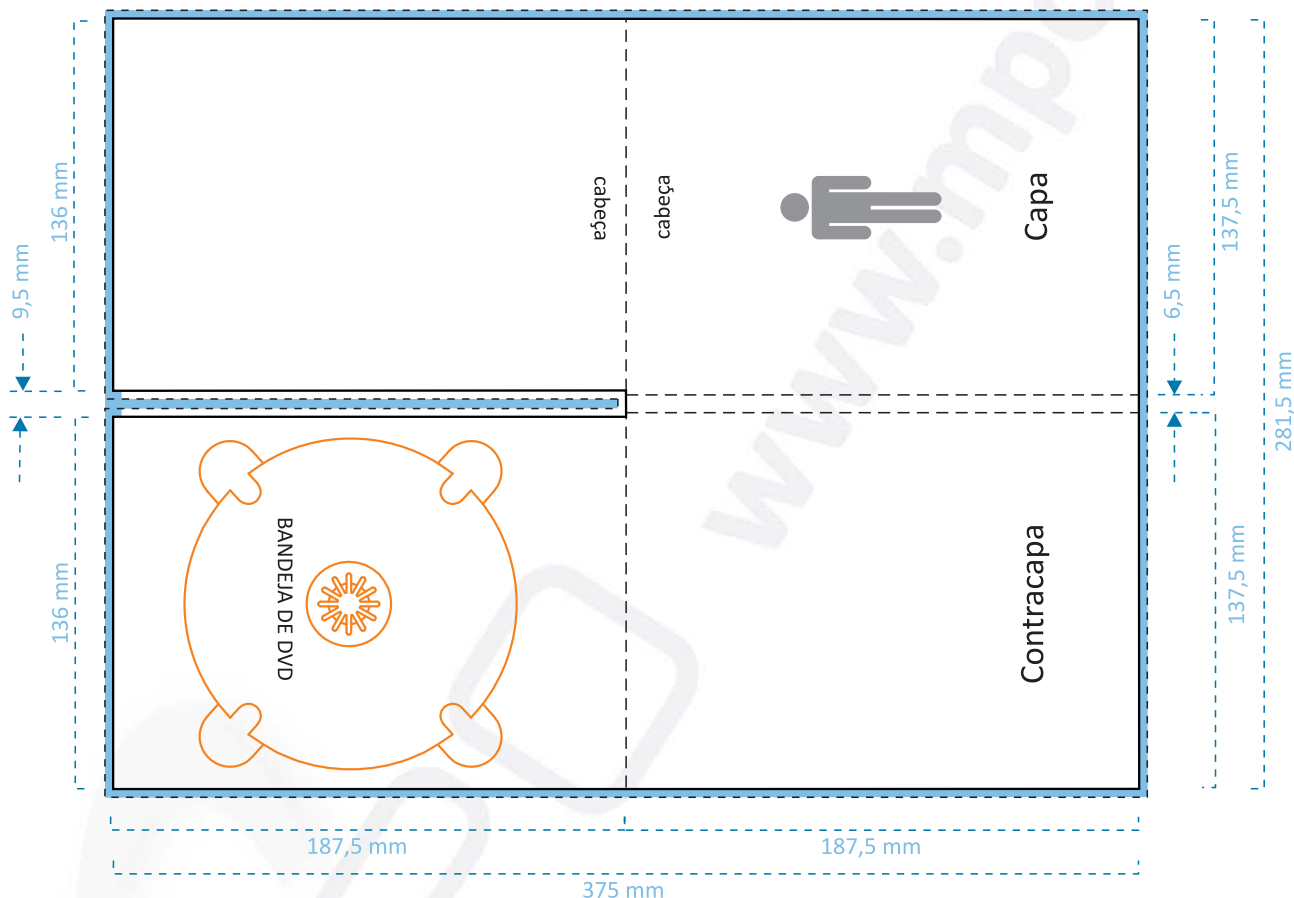

Digipack DVD, dois corpos | Ref: DPDVD2C

OBSERVAÇÕES A TER EM CONTA

 Margem de corte, mínimo 3 mm

 Marcas de dobra